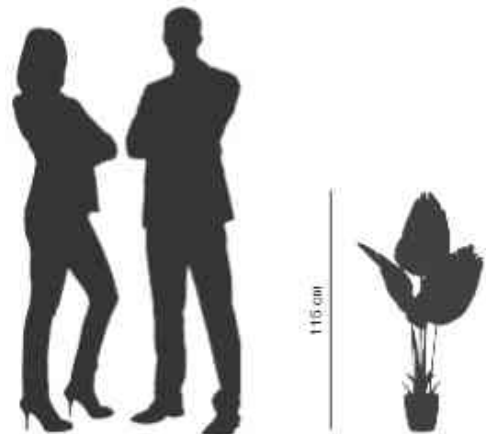

**PAPERFLOW****Kunstpflanze "Bananenbaum"**

Dekorative Kunstpflanze für eine grüne Atmosphäre!

- hochwertig und wie echt
- Blätter: aus Stoff
- Zweige: aus Kunststoff
- Stamm: aus Kunststoff
- sehr pflegeleicht
- Lieferung erfolgt ohne Übertopf
- passender Topfdurchmesser: 180 mm

**Hinweis:** Eine Auswahl an Übertöpfen finden Sie in unserem Sortiment!

**Anwendungsbeispiele:**

- für Wartezimmer
- für Sitzecken im Empfangsbereich
- als Dekoration im Büro
- Badezimmer / Waschräume ohne Fenster

**Für wen geeignet:**

- Büros
- Arztpraxen
- Banken & Versicherungen
- Friseure

Kunstpflanze "Bananenbaum"

Symbolbild: Übersicht Höhe

Produkt	Ausführung	Maße	Material	Farbe	Hersteller- Nummer	Bestell- Nummer
Kunstpflanze	Bananenbaum	Höhe: 1.150 mm	Kunststoff	grün	PABAN115	74601026