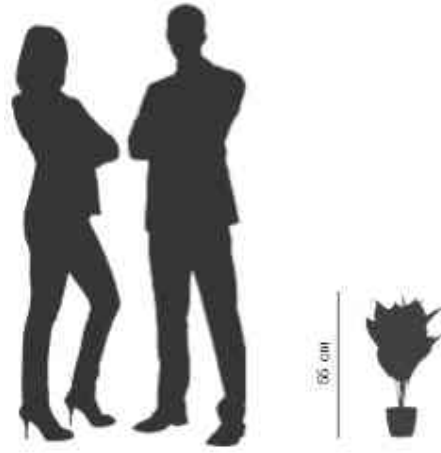

PAPERFLOW**Kunstpflanze "Einblatt"**

Dekorative Kunstpflanze für eine grüne Atmosphäre!

- hochwertig und wie echt
- Blume: aus Stoff
- Blätter: aus PEVA
- Zweige: aus Kunststoff
- Stamm: aus Kunststoff
- sehr pflegeleicht
- Lieferung erfolgt ohne Übertopf
- passender Topfdurchmesser: 120 mm

Hinweis: Eine Auswahl an Übertöpfen finden Sie in unserem Sortiment!

Anwendungsbeispiele:

- für Wartezimmer
- für Sitzecken im Empfangsbereich
- als Dekoration im Büro
- Badezimmer / Waschräume ohne Fenster

Für wen geeignet:

- Büros
- Arztpraxen
- Banken & Versicherungen
- Friseure

Kunstpflanze "Einblatt"

Symbolbild: Übersicht Höhe

Produkt	Ausführung	Maße	Material	Farbe	Hersteller- Nummer	Bestell- Nummer
Kunstpflanze	Einblatt	Höhe: 550 mm	Stoff / Kunststoff	weiß / grün	PALUNE55	74601021