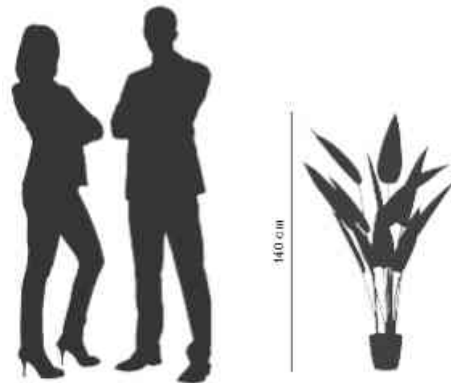

**PAPERFLOW****Kunstpflanze "Paradiesvogelblume"**

Dekorative Kunstpflanze für eine grüne Atmosphäre!

- hochwertig und wie echt
- Blätter: aus Stoff
- Zweige: aus Kunststoff
- Stamm: aus Polyethylen
- sehr pflegeleicht
- Lieferung erfolgt ohne Übertopf
- passender Topfdurchmesser: 180 mm

**Hinweis:** Eine Auswahl an Übertöpfen finden Sie in unserem Sortiment!

**Anwendungsbeispiele:**

- für Wartezimmer
- für Sitzecken im Empfangsbereich
- als Dekoration im Büro
- Badezimmer / Waschräume ohne Fenster

**Für wen geeignet:**

- Büros
- Arztpraxen
- Banken & Versicherungen
- Friseure

Kunstpflanze "Paradiesvogelblume"

Symbolbild: Übersicht Höhe

Produkt	Ausführung	Maße	Material	Farbe	Hersteller-Nummer	Bestell-Nummer
Kunstpflanze	Paradiesvogelblum	Höhe: 1.400 mm	Stoff / Kunststoff	grün	PAOISE140	74601015