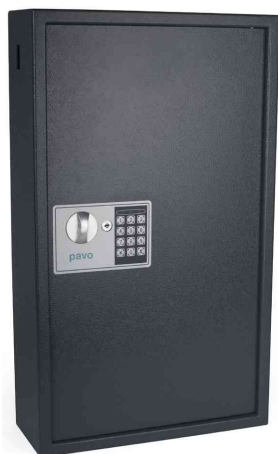

pavo

Schlüsselschrank High Security, für 300 Schlüssel

- aus Stahl
- seitliche Schlüssel-Einwurföffnung
- mit elektronische Sicherung
- matt lackiert, dadurch sind keine Kratzer und Fingerabdrücke sichtbar
- feststehende Hakenleisten mit Zwischenwand
- Sicherheitschloss inkl. 2 Schlüsseln
- Lieferung inkl. 300 Schlüsselanhänger, und Befestigungsmaterial

Für wen geeignet:

- ideal für Verwaltungen, Büros
- Hotel- und Gastro-Bereich
- Arztpraxen
- Industrie
- Handel
- Privathaushalte

Schlüsselschrank High Security, für 300 Schlüssel - geschlossen

Schlüsselschrank High Security, für 300 Schlüssel - offen

Produkt	Ausführung	Maße	Material	Farbe	Hersteller- Nummer	Bestell- Nummer
Schlüsselschrank High Security	für 300 Schlüssel	(B)380 x (T)150 x (H)650 mm	Stahl	dunkelgrau	8010905	7300319