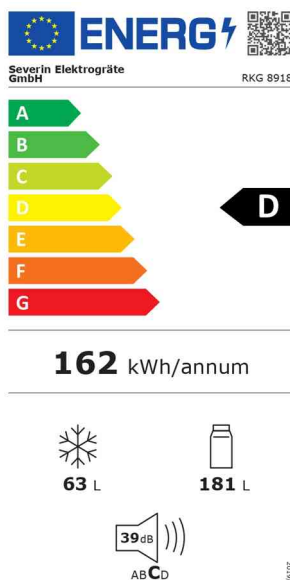

### Verbrauchsdaten:

- Energieverbrauch / Jahr: 162 kWh

### Elektrischer Anschluss:

- Anschlussspannung: 220 - 240 Volt
- mit Schutzkontaktstecker - an Kunden in der Schweiz liefern wir zusätzlich einen Fixadapter

Retro-Kühl-/Gefrierkombination RKG 8918

Retro-Kühl-/Gefrierkombination RKG 8918, geöffnet