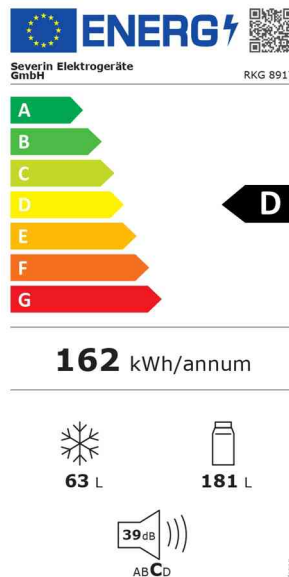

SEVERIN

Retro-Kühl-/Gefrierkombination RKG 8917

- Volumen: 244 Liter
- Kühlbereich: 181 Liter
- Gefrierbereich: 63 Liter
- Türanschlag nicht wechselbar
- Geräuschentwicklung: 39 dB(A)
- Energieeffizienzklasse: D
- Außenmaße: (B)550 x (T)615 x (H)1.810 mm

Ausstattung:

- moderne LED-Innenbeleuchtung
- Temperaturregler an Lampe integriert
- 4 höhenverstellbare Abstellflächen aus Sicherheitsglas
- großes Gemüsefach zur optimalen Lagerung von Obst und Gemüse
- 3 Türfächer
- 3 Gefrierschubladen
- Eierablage
- Chromapplikationen an Glaskanten und Türfächern
- Edelstahlgriff

Verbrauchsdaten:

- Energieverbrauch / Jahr: 162 kWh

Elektrischer Anschluss:

- Anschlussspannung: 220 - 240 Volt
- mit Schutzkontaktstecker - an Kunden in der Schweiz liefern wir zusätzlich einen Fixadapter