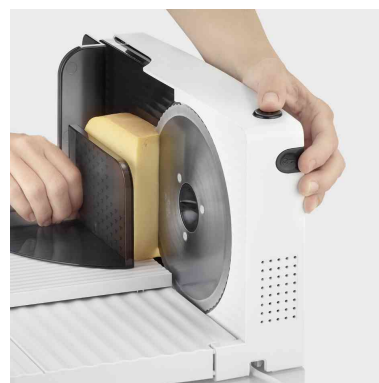

SEVERIN

Allesschneider Kompakt AS 3912

- mit DC Motor
- zusammenklappbare Grundplatte mit Kabelaufwicklung
- herausnehmbares Rundmesser mit deutscher Qualität (RSG Solingen)
- stufenlose Einstellung der Schnittstärke von 0 - 15 mm
- Leistung: 100 Watt
- mit Schutzkontaktstecker - an Kunden in der Schweiz liefern wir zusätzlich einen Fixadapter

Allesschneider Kompakt AS 3912

Detailansicht: zusammenklappbare Grundplatte

Detailansicht: Kabelaufwicklung

Detailansicht: Sicherheitsschalter

Produkt	Farbe	VE	Hersteller- Nummer	Bestell- Nummer
Allesschneider Kompakt AS 3912	weiß / schwarz		AS 3912	96270481