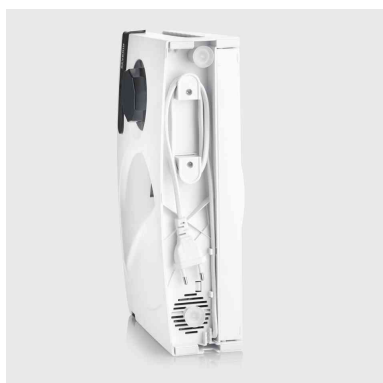

SEVERIN

Allesschneider Kompakt AS 3912

- mit DC Motor
- zusammenklappbare Grundplatte mit Kabelaufwicklung
- herausnehmbares Rundmesser mit deutscher Qualität (RSG Solingen)
- stufenlose Einstellung der Schnittstärke von 0 - 15 mm
- Leistung: 100 Watt
- mit Schutzkontaktstecker - an Kunden in der Schweiz liefern wir zusätzlich einen Fixadapter

Allesschneider Kompakt AS 3912

Detailansicht: zusammenklappbare Grundplatte

Detailansicht: Kabelaufwicklung

Detailansicht: Sicherheitsschalter

Produkt	Farbe	VE	Hersteller- Nummer	Bestell- Nummer
Allesschneider Kompakt AS 3912	weiß / schwarz		AS 3912	96270481