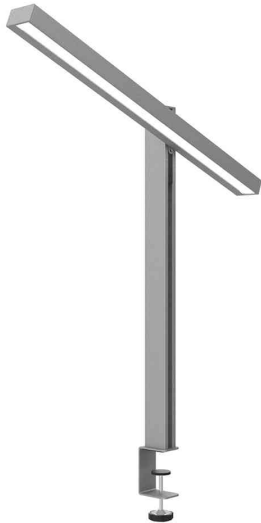

## LED-Tischleuchte ZENITH

- der drehbare und gleitende Arm ermöglicht es, das Licht mit einer einfachen Bewegung zu lenken, für perfekte Helligkeit im Handumdrehen
  - einfach zu bedienen und schnell zugänglich (am Kopf angebracht), bieten die Touch-Tasten eine praktische und fließende Erfahrung zur Anpassung der Beleuchtung
  - Lichtintensität und die Farbtemperatur einstellbar
  - Farbtemperaturwechsel: Passen Sie die Beleuchtung nach Ihren Wünschen an (5 Stufen), ob im Entspannungs-, Lese- oder Arbeitsmodus
  - Design: Mit ihrem ultra-modernen Look und gleichmäßigem Licht bringt ZENITH eine elegante Note in Ihren Raum
  - praktisch: Die Klemme dieser Lampe spart Platz auf Ihrem Schreibtisch
  - intelligent: verfügt über einen Timer von 30 oder 60 Minuten, der das automatische Ausschalten der Lampe ermöglicht und somit Energie spart
  - **Lichtquelle: Dieses Produkt enthält eine Lichtquelle der Energieeffizienzklasse E**
  - die Leuchte enthält eingebaute LED-Lampen
  - austauschbare (nur LED) Lichtquelle durch einen Fachmann
  - Leistung: 23 W
  - Gewichteter Energieverbrauch: 23 kWh / 1000 h
  - Lichtstrom: 2370 Lumen
  - Beleuchtungsstärke: 6.100 Lux bei 350 mm Abstand
  - Farbtemperatur: 3000 / 3500 / 4000 / 4200 / 5000 Kelvin (warmweiß - kaltweiß)
  - Farbwiedergabeindex (Ra): >83
  - Lebensdauer: 50.000 Stunden
- maximale Höhe: 630 mm / minimale Höhe: 200 mm
  - Materialien : Aluminium
  - Eurostecker

### Anwendungsbeispiele:

- für mehr Komfort am Bildschirm-Arbeitsplatz

LED-Tischleuchte ZENITH, metallgrau

LED-Tischleuchte ZENITH, schwarz

LED-Tischleuchte ZENITH, schwarz, zusammen geklappt

Symbolbild: zeigt das Produkt in Anwendung

Detailansicht: Einstellmöglichkeiten

Produkt	Ausführung	Farbe	Leistung	Farbtemperatur	Spannung Leuchtmittel	E EK	Hersteller- Nummer	Bestell- Nummer
LED-Tischleuchte ZENITH	Klemmfuß	metallgrau	23 Watt	3.000 - 5.000 K	100-240 V	E	400188589	64000479
		schwarz	23 Watt	3.000 - 5.000 K	100-240 V	E	400188588	64000478