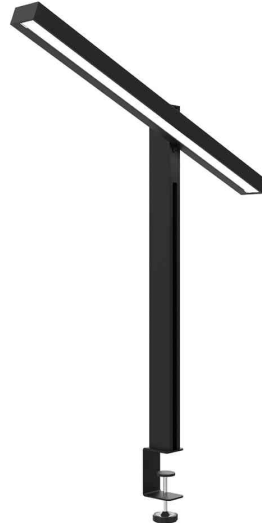

## LED-Tischleuchte ZENITH

- der drehbare und gleitende Arm ermöglicht es, das Licht mit einer einfachen Bewegung zu lenken, für perfekte Helligkeit im Handumdrehen
  - einfach zu bedienen und schnell zugänglich (am Kopf angebracht), bieten die Touch-Tasten eine praktische und fließende Erfahrung zur Anpassung der Beleuchtung
  - Lichtintensität und die Farbtemperatur einstellbar
  - Farbtemperaturwechsel: Passen Sie die Beleuchtung nach Ihren Wünschen an (5 Stufen), ob im Entspannungs-, Lese- oder Arbeitsmodus
  - Design: Mit ihrem ultra-modernen Look und gleichmäßigem Licht bringt ZENITH eine elegante Note in Ihren Raum
  - praktisch: Die Klemme dieser Lampe spart Platz auf Ihrem Schreibtisch
  - intelligent: verfügt über einen Timer von 30 oder 60 Minuten, der das automatische Ausschalten der Lampe ermöglicht und somit Energie spart
  - **Lichtquelle: Dieses Produkt enthält eine Lichtquelle der Energieeffizienzklasse E**
  - die Leuchte enthält eingebaute LED-Lampen
  - austauschbare (nur LED) Lichtquelle durch einen Fachmann
  - Leistung: 23 W
  - Gewichteter Energieverbrauch: 23 kWh / 1000 h
  - Lichtstrom: 2370 Lumen
  - Beleuchtungsstärke: 6.100 Lux bei 350 mm Abstand
  - Farbtemperatur: 3000 / 3500 / 4000 / 4200 / 5000 Kelvin (warmweiß - kaltweiß)
  - Farbwiedergabeindex (Ra): >83
  - Lebensdauer: 50.000 Stunden
- maximale Höhe: 630 mm / minimale Höhe: 200 mm
  - Materialien : Aluminium
  - Eurostecker

### Anwendungsbeispiele:

- für mehr Komfort am Bildschirm-Arbeitsplatz

LED-Tischleuchte ZENITH, metallgrau

LED-Tischleuchte ZENITH, schwarz

LED-Tischleuchte ZENITH, schwarz, zusammen geklappt

Symbolbild: zeigt das Produkt in Anwendung

Detailansicht: Einstellmöglichkeiten

Produkt	Ausführung	Farbe	Leistung	Farbtemperatur	Spannung Leuchtmittel	E EK	Hersteller- Nummer	Bestell- Nummer
LED-Tischleuchte ZENITH	Klemmfuß	metallgrau	23 Watt	3.000 - 5.000 K	100-240 V	E	400188589	64000479
		schwarz	23 Watt	3.000 - 5.000 K	100-240 V	E	400188588	64000478