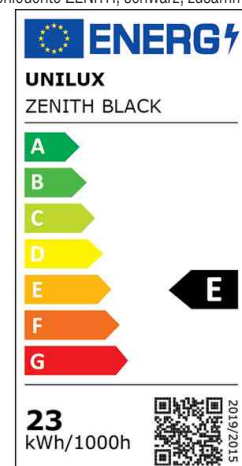

## LED-Tischleuchte ZENITH

- der drehbare und gleitende Arm ermöglicht es, das Licht mit einer einfachen Bewegung zu lenken, für perfekte Helligkeit im Handumdrehen
  - einfach zu bedienen und schnell zugänglich (am Kopf angebracht), bieten die Touch-Tasten eine praktische und fließende Erfahrung zur Anpassung der Beleuchtung
  - Lichtintensität und die Farbtemperatur einstellbar
  - Farbtemperaturwechsel: Passen Sie die Beleuchtung nach Ihren Wünschen an (5 Stufen), ob im Entspannungs-, Lese- oder Arbeitsmodus
  - Design: Mit ihrem ultra-modernen Look und gleichmäßigem Licht bringt ZENITH eine elegante Note in Ihren Raum
  - praktisch: Die Klemme dieser Lampe spart Platz auf Ihrem Schreibtisch
  - intelligent: verfügt über einen Timer von 30 oder 60 Minuten, der das automatische Ausschalten der Lampe ermöglicht und somit Energie spart
  - **Lichtquelle: Dieses Produkt enthält eine Lichtquelle der Energieeffizienzklasse E**
  - die Leuchte enthält eingebaute LED-Lampen
  - austauschbare (nur LED) Lichtquelle durch einen Fachmann
  - Leistung: 23 W
  - Gewichteter Energieverbrauch: 23 kWh / 1000 h
  - Lichtstrom: 2370 Lumen
  - Beleuchtungsstärke: 6.100 Lux bei 350 mm Abstand
  - Farbtemperatur: 3000 / 3500 / 4000 / 4200 / 5000 Kelvin (warmweiß - kaltweiß)
  - Farbwiedergabeindex (Ra): >83
  - Lebensdauer: 50.000 Stunden
- maximale Höhe: 630 mm / minimale Höhe: 200 mm
  - Materialien : Aluminium
  - Eurostecker

### Anwendungsbeispiele:

- für mehr Komfort am Bildschirm-Arbeitsplatz

LED-Tischleuchte ZENITH, metallgrau

LED-Tischleuchte ZENITH, schwarz

LED-Tischleuchte ZENITH, schwarz, zusammen geklappt

Symbolbild: zeigt das Produkt in Anwendung

Detailansicht: Einstellmöglichkeiten

Produkt	Ausführung	Farbe	Leistung	Farbtemperatur	Spannung Leuchtmittel	E EK	Hersteller- Nummer	Bestell- Nummer
LED-Tischleuchte ZENITH	Klemmfuß	metallgrau	23 Watt	3.000 - 5.000 K	100-240 V	E	400188589	64000479
		schwarz	23 Watt	3.000 - 5.000 K	100-240 V	E	400188588	64000478