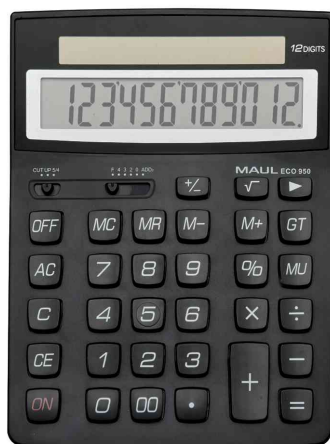

MAUL**Tischrechner ECO 950**

- gut für die Umwelt: Solarbetrieben - keine Batterie und kein Wechsel nötig
- volle Funktionsfähigkeit schon ab 50 Lux
- Gehäuse aus 80% recyceltem Kunststoff
- XL-Größe: Extra großes Gehäuse, große Tasten und Display
- ergonomisch: Angewinkeltes Display für besseres Ablesen
- MAUL Qualität: Präzision und Zuverlässigkeit am Schreibtisch oder unterwegs

Technische Details:

- 12-stellige LCD-Anzeige
- 1-zeiliges Display
- Tasten aus Kunststoff, leicht zu reinigen
- Solarbetrieb
- Maße: (B)155 x (T)210 x (H)33 mm
- Verpackung aus recyceltem Karton

Funktionen:

- 3-Tasten-Speicher
- Taste Prozent
- Wurzelberechnung
- Taste Doppel-Null
- Vorzeichenwechsel
- automatische Abschaltung

Tischrechner ECO 950

Tischrechner ECO 950, Profilsicht

Produkt	Ausführung	Display	Stromversorgung	Farbe	VE	Hersteller- Nummer	Bestell- Nummer
Tischrechner ECO 950		1-zeilig / 12-stellig	Solar	schwarz		7268990	8716690