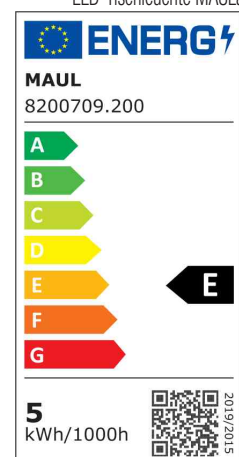

Technisches Sicherheitskonzept Made by MAUL

- **Lichtquelle:** Dieses Produkt enthält eine Lichtquelle der Energieeffizienzklasse E
 - Austausch Lichtquelle und Betriebsgerät durch eine Elektro-Fachkraft möglich
 - Leistung: 5W
 - Gewichteter Energieverbrauch: 5 kWh / 1000 h
 - Lichtstrom: 585 Lumen
 - Lichtausbeute: 117 Lumen / Watt
 - Farbtemperatur: 3000 Kelvin (warmweiß)
 - Max. Beleuchtungsstärke: 3.240 Lux (Messabstand 25 cm)
 - Farbwiedergabeindex (Ra): 82
 - Lebensdauer: 25.000 Stunden
 - Eurostecker
- stabiler Arm mit Flexbereich zur Einstellung des Leuchtwinkels
 - robust: Fuß und Kopf aus stabilem Kunststoff, Arm aus Metall mit gummierter Oberfläche
 - Höhe: 440 mm
 - Leuchtenkopf, Ø 110 mm, dreh- und neigbar
 - Stabiler Fuß Ø 150 mm
 - Schalter am Leuchtenfuß für bequemes An- und Ausschalten
 - Kabellänge: 1,6 m
 - Schutzklasse II

LED-Tischleuchte MAULabby, blau

LED-Tischleuchte MAULabby, rot

LED-Tischleuchte MAULabby, schwarz

LED-Tischleuchte MAULabby, weiß

Detailansicht: Abmessungen

Symbolbild: zeigt das Produkt in Anwendung

Produkt	Ausführung	Farbe	Leistung	Farbtemperatur	Spannung Leuchtmittel	E EK	Hersteller-Nummer	Bestell-Nummer
LED-Tischleuchte MAULabby	Standfuß	blau	5 Watt	3000 K	220-240 V	E	8200735	62010390
		rot	5 Watt	3000 K	220-240 V	E	8200725	62010389
	Standfuß	schwarz	5 Watt	3000 K	220-240 V	E	8200790	62010391
		weiß	5 Watt	3000 K	220-240 V	E	8200702	62010388