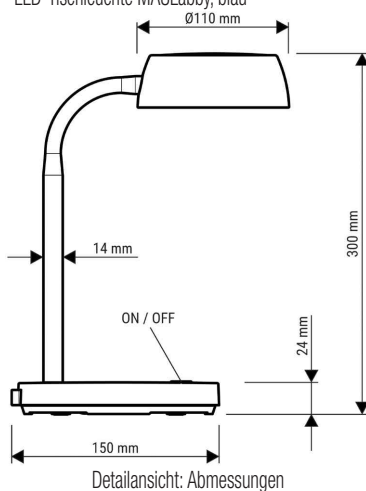

Technisches Sicherheitskonzept Made by MAUL

- **Lichtquelle:** Dieses Produkt enthält eine Lichtquelle der Energieeffizienzklasse E
 - Austausch Lichtquelle und Betriebsgerät durch eine Elektro-Fachkraft möglich
 - Leistung: 5W
 - Gewichteter Energieverbrauch: 5 kWh / 1000 h
 - Lichtstrom: 585 Lumen
 - Lichtausbeute: 117 Lumen / Watt
 - Farbtemperatur: 3000 Kelvin (warmweiß)
 - Max. Beleuchtungsstärke: 3.240 Lux (Messabstand 25 cm)
 - Farbwiedergabeindex (Ra): 82
 - Lebensdauer: 25.000 Stunden
 - Eurostecker
- stabiler Arm mit Flexbereich zur Einstellung des Leuchtwinkels
 - robust: Fuß und Kopf aus stabilem Kunststoff, Arm aus Metall mit gummierter Oberfläche
 - Höhe: 440 mm
 - Leuchtenkopf, Ø 110 mm, dreh- und neigbar
 - Stabiler Fuß Ø 150 mm
 - Schalter am Leuchtenfuß für bequemes An- und Ausschalten
 - Kabellänge: 1,6 m
 - Schutzklasse II

LED-Tischleuchte MAULabby, blau

LED-Tischleuchte MAULabby, rot

LED-Tischleuchte MAULabby, schwarz

LED-Tischleuchte MAULabby, weiß

Detailansicht: Abmessungen

Symbolbild: zeigt das Produkt in Anwendung

Produkt	Ausführung	Farbe	Leistung	Farbtemperatur	Spannung Leuchtmittel	E EK	Hersteller-Nummer	Bestell-Nummer
LED-Tischleuchte MAULabby	Standfuß	blau	5 Watt	3000 K	220-240 V	E	8200735	62010390
		rot	5 Watt	3000 K	220-240 V	E	8200725	62010389
	Standfuß	schwarz	5 Watt	3000 K	220-240 V	E	8200790	62010391
		weiß	5 Watt	3000 K	220-240 V	E	8200702	62010388