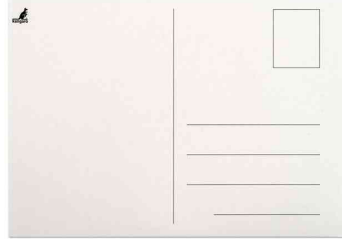

Aquarellpapier-Postkarten-Block

- einseitig geleimt
- 15 Blatt im Format DIN A6
- Blanks-Postkarten aus 300 g/qm hochwertigem Aquarellpapier
- 1 Seite Blanko / 1 Seite mit Adresszeilen bedruckt

Anwendungsbeispiele:

- zum Gestalten individueller Postkarten

Aquarellpapier-Postkarten-Block

Detailansicht: Adress-Seite

Detailansicht: Blanko Seite

Symbolbild: zeigt das Produkt in Anwendung

Produkt	Ausführung	Format	Grammatur	Blattanzahl	Farbe	VE	Hersteller- Nummer	Bestell- Nummer
Aquarellpapier-Postkarten-Block		A6	300 g/qm	15 Blatt	weiß		K-5370	62340099