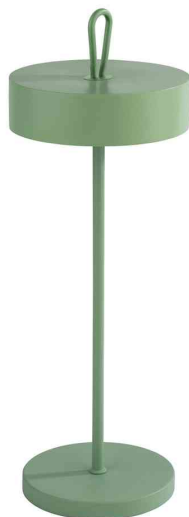

Akku LED-Tischleuchte CLEO

Für den Innen- und Außenbereich

- die Leuchte enthält eingebaute LED-Lampen
- die Lampen können in der Leuchte nicht ausgetauscht werden
- Leistung: 2,5 W / 200 Lumen
- dimmbar in 3 Stufen
- Lebensdauer Leuchtmittel: ca. 30.000 Stunden
- Durchmesser Sockel: 120 mm
- Arbeitshöhe: 305 mm
- Stromversorgung über USB Anschluss
- Ladezeit: ca. 7 Stunden
- Leuchtdauer: ca. 10 Stunden (100% Helligkeit)
- Spritzwasserschutz IP54
- Lieferung inkl. Ladestation, Ladekabel USB-A auf USB-C und Fernbedienung

Anwendungsbeispiele:

- für den mobilen Einsatz im Wohnzimmer, Büro, Restaurant, Garten oder im Hotelzimmer

Für wen geeignet:

- Restaurants
- Hotels
- Bars
- Privatanwender

Akku LED-Tischleuchte CLEO, mint

Akku LED-Tischleuchte CLEO, schwarz

Akku LED-Tischleuchte CLEO, weiß

Ladestation + Fernbedienung

Symbolbild: zeigt das Produkt in Anwendung

Symbolbild: zeigt das Produkt in Anwendung

Symbolbild: zeigt das Produkt in Anwendung

Produkt	Ausführung	Farbe	Leistung	Farbtemperatur	Spannung Leuchtmittel	EEK	Hersteller- Nummer	Bestell- Nummer
Akku LED-Tischleuchte CLEO	Standfuß	mint	2,5 W	2.200 / 2.700 / 3.500 K			17004	6451182
		schwarz	2,5 W	2.200 / 2.700 / 3.500 K			17005	6451183
		weiß	2,5 W	2.200 / 2.700 / 3.500 K			17003	6451181
Zubehör: Ersatzteile-Set, 3-teilig						17023	6451184	