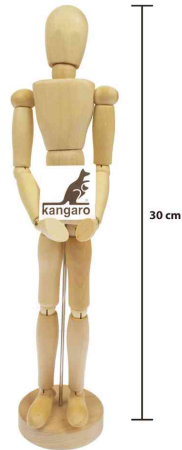

## Gliederpuppe

- Zeichnungspuppe aus Buchsbaumholz, unlackiert
- die Puppe hat die richtigen Proportionen zum detaillierten Zeichnen oder Malen
- die Gelenke sind beweglich, so dass man alles in die gewünschte Position bringen kann
- sicherer Stand auf rundem Holzfuß
- große Hilfe beim Anfertigen von Skizzen

### Anwendungsbeispiele:

- kann auch als Dekoration für das Büro, Arbeitszimmer oder den Arbeitsplatz verwendet werden
- eignet sich auch hervorragend zum Bemalen oder Besprühen
- zum Erlernen von Bewegungsstudien beim Zeichnen

Gliederpuppe, 200 mm

Gliederpuppe, 300 mm

Symbolbild: Gliederpuppe

Symbolbild: zeigt das Produkt in Anwendung

Symbolbild: zeigt das Produkt in Anwendung

Produkt	Ausführung	Hersteller- Nummer	Bestell- Nummer
Gliederpuppe	200 mm	K-830301	62340054
	300 mm	K-830302	62340055