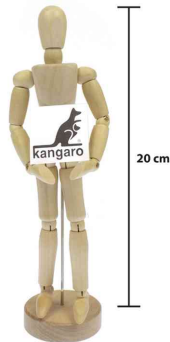

## Gliederpuppe

- Zeichnungspuppe aus Buchsbaumholz, unlackiert
- die Puppe hat die richtigen Proportionen zum detaillierten Zeichnen oder Malen
- die Gelenke sind beweglich, so dass man alles in die gewünschte Position bringen kann
- sicherer Stand auf rundem Holzfuß
- große Hilfe beim Anfertigen von Skizzen

### Anwendungsbeispiele:

- kann auch als Dekoration für das Büro, Arbeitszimmer oder den Arbeitsplatz verwendet werden
- eignet sich auch hervorragend zum Bemalen oder Besprühen
- zum Erlernen von Bewegungsstudien beim Zeichnen

Gliederpuppe, 200 mm

Gliederpuppe, 300 mm

Symbolbild: Gliederpuppe

Symbolbild: zeigt das Produkt in Anwendung

Symbolbild: zeigt das Produkt in Anwendung

Produkt	Ausführung	Hersteller- Nummer	Bestell- Nummer
Gliederpuppe	200 mm	K-830301	62340054
	300 mm	K-830302	62340055