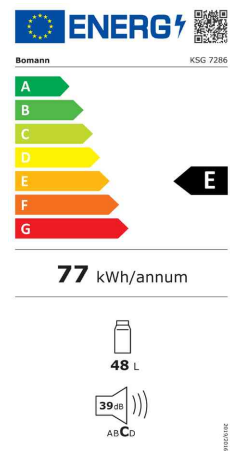

BOMANN®**Glastür-Kühlschrank KSG 7286****Allgemein:**

- Nutzinhalt: 48 Liter
- Temperaturbereich: 0°C ~ bis + 15°C
- Türanschlag rechts, wechselbar
- justierbare Standfüße
- Betriebsgeräusch: 39 dBA
- Kühlmittel R600 a
- Energieeffizienzklasse: E
- Bedienungsanleitung auf Deutsch und Englisch

Ausstattung:

- stufenlose Temperaturregelung
- dreifachverglaste Gerätetür
- LED Innenraumbeleuchtung, separat schaltbar
- 1 Gitterablage, höhenverstellbar

Verbrauchsdaten:

- Energieverbrauch / 24 h: 0,211 kWh
- Energieverbrauch / Jahr: 77 kWh

Elektrischer Anschluss:

- Anschlussspannung: 220-240 Volt / 50 Hz
- Anschlussleistung: 85 Watt
- mit Schutzkontaktstecker - an Kunden in der Schweiz liefern wir zusätzlich einen Fixadapter

Maße und Gewichte:

- Maße: (B)430 x (T)475 x (H)510 mm
- Gewicht: 17,5 kg

Glastür-Kühlschrank KSG 7286

Symbolbild: zeigt das Produkt in der Anwendung

Glastür-Kühlschrank KSG 7286

Produkt	Farbe	VE	Hersteller- Nummer	Bestell- Nummer
Glastür-Kühlschrank KSG 7286	schwarz		772861	95100049