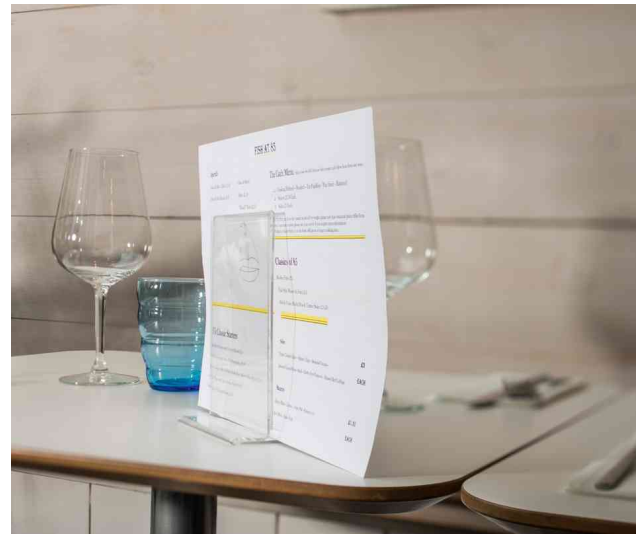

## Menü-/Prospekthalter, gerade

- aus Acrylglas (PMMA)
- doppelseitig
- geeignet für DIN A6, A5 und A4

### Anwendungsbeispiele:

- zur Präsentation von Menü- und Speisekarten, Prospekten und Katalogen
- ideal für Präsentation in Verkaufs- und Ausstellungsräumen, auf Messen, Theken und Tischen etc.

### Für wen geeignet:

- Apotheken
- Ärzte und Krankenhäuser
- Bibliotheken
- Reisebüros
- Rezeptionen
- Schulen
- Verwaltungen & Behörden

Menü-/Prospekthalter, gerade

Symbolbild: zeigt das Produkt in Anwendung