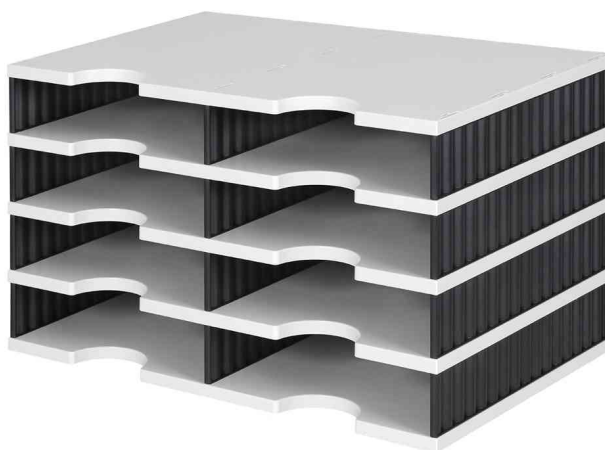

Sortierstation-Grundeinheit styrodoc duo, 8 Fächer

- Grundeinheit mit 8 Standard-Fächern mit einer Innenhöhe von 57 mm
- aufgrund der genialen Konstruktion extrem belastbar
- jederzeit mit Aufbaueinheiten und zusätzlichen System-Schubladen erweiterbar
- vielseitig und flexibel einsetzbar
- einfache Steckmontage (ohne Werkzeug)
- kombinierbar mit verschiedenen Höhenformaten
- Material: schlagfestes Polystyrol

- Maße: (B)485 x (T)331 x (H)293 mm
- Innenmaße Fach: (B)231 x (T)322 x (H)57 mm

Hinweis: Farbe = Böden grau - Seitenteile schwarz

Anwendungsbeispiele:

- die clevere Lösung für die Aufbewahrung von Papier, losen Unterlagen, Mappen etc.
- ideal auch für Schränke und Regale
- eignet sich als Drucker-, Kaffee- oder Monitorstation

Sortierstation-Grundeinheit styrodoc duo, 8 Fächer

| Produkt | Ausführung | Farbe | VE | Hersteller- Nummer | Bestell- Nummer |
|---------------------------|------------|----------------|----|-----------------------|--------------------|
| Grundeinheit styrodoc duo | 8 Fächer | grau / schwarz | | 268-0204.98 | 61000761 |