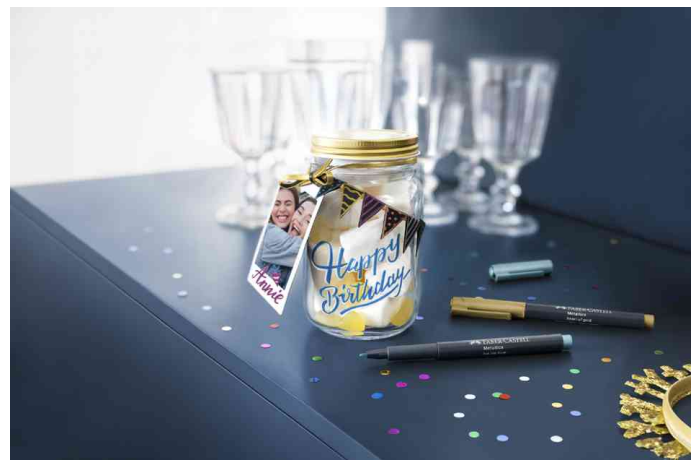

## Creative Marker, 30er Etui

- Tinte auf Wasserbasis
- wisch- und spritzwasserfest
- nach Fixierung bei 160 Grad im Backofen wasserfest (nicht spülmaschinenfest)
- edler Metalliceffekt
- schlägt nicht durchs Papier
- geruchsneutral
- kein Pumpen oder Schütteln notwendig
- Faserspitze 1,5 mm

### Anwendungsbeispiele:

- ideal geeignet für fast alle Oberflächen (Papier, Karton, Glas, Kunststoff, Metall, Stein)
- zum Beschriften und Verzieren von Geschenken, Grußkarten, Tischkarten etc.

### Für wen geeignet:

- Künstler
- Hobbyzeichner

Creative Marker, 30er Etui

Symbolbild: zeigt das Produkt in Anwendung

Produkt	Ausführung	Strichstärke	Strichfarbe	Gehäusefarbe	VE	Hersteller- Nummer	Bestell- Nummer
Creative Marker, Etui	Faserspitze	1,5 mm	farbig sortiert	schwarz	30 Stück	160730	5661943