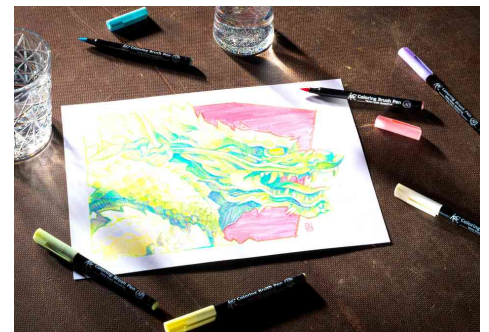

Pinselstift Koi Colouring Brush Pen "Pastel", 6er Etui

- mit flexibler und robuster Pinselspitze aus Nylon
- federt nach jedem Pinselstrich in ihre Ursprungsform zurück
- zum Zeichnen von unterschiedlich starken Linien
- Tinte auf Wasserbasis zum Malen von prächtigen Farbübergängen
- sortiert in 6 Pastellfarben
- Abgabe nur in ganzen VE's

Anwendungsbeispiele:

- Illustrationen
- Kalligrafie

Für wen geeignet:

- Designer
- Manga-Künstler
- Comiczeichner
- Hobbykünstler

Pinselstift Koi Colouring Brush Pen "Pastel"

Farbübersicht

Symbolbild: zeigt das Produkt in Anwendung