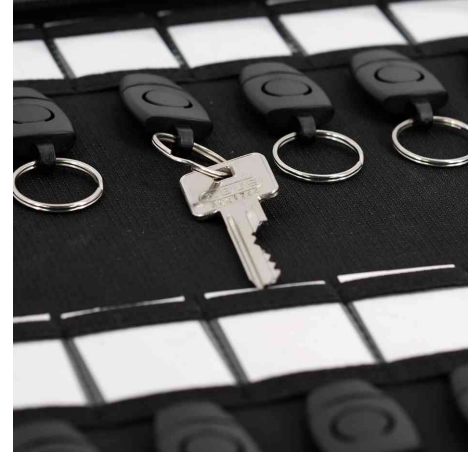

STOP
OCEAN PLASTIC**Schlüsseleinlage RPET TIMOR für Ordner, DIN A4**

- aus recyceltem PET
- mit 12 abnehmbaren Schlüsselringen und 12 Beschriftungsfächern
- Lochung: 80 - 80 - 80 mm
- Lochverstärkungsringe aus Metall
- Maße geschlossen: (B)235 x (T)10 x (H)310 mm

Für wen geeignet:

- Hausmeisterservice
- Krankenpflegedienste
- Autohäuser
- Autovermietung
- Parkplätze (z.B. an Flughäfen)
- Ferienhaus & -wohnungbesitzer
- Vermieter
- Immobilienmakler

Symbolbild: Schlüsseleinlage RPET TIMOR für Ordner

Symbolbild: zeigt das Produkt in der Anwendung

Symbolbild: zeigt die abnehmbaren Schlüsselringe

Produkt	Ausführung	Format	Farbe	Hersteller- Nummer	Bestell- Nummer
Schlüsseleinlage RPET TIMOR	PET	A4	anthrazit	46227	5319112