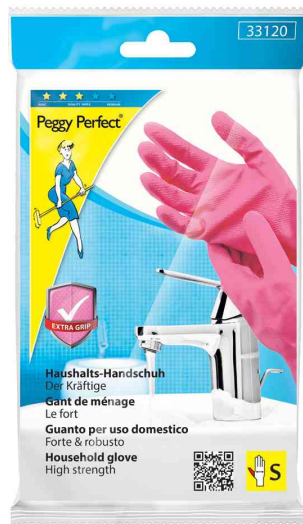

# Peggy Perfect®

## Latex-Universal-Handschuh Extra Grip

- Mehrweghandschuh in Premium Qualität
- aus Latex
- mit Baumwollfutter
- besonders guter Schutz durch dicke Wandstärke
- beste Griffsicherheit durch Wabenprofil

### Anwendungsbeispiele:

- für allgemeine Reinigungsarbeiten
- beim Umgang mit Reinigungsmitteln

### Für wen geeignet:

- Kantinen
- Küchen
- Labore
- Putzfrauen & Reinigungsdienste

Latex-Universal-Handschuh Extra Grip, S

Latex-Universal-Handschuh Extra Grip, M

Latex-Universal-Handschuh Extra Grip, L

Produkt	Ausführung	Länge	Material	Farbe	VE	Hersteller-Nummer	Bestell-Nummer
Latex-Universal-Handschuh Extra Grip	L		Latex	pink	1 Paar	33122	6422360
	M		Latex	pink	1 Paar	33121	6422359
	S		Latex	pink	1 Paar	33120	6422358