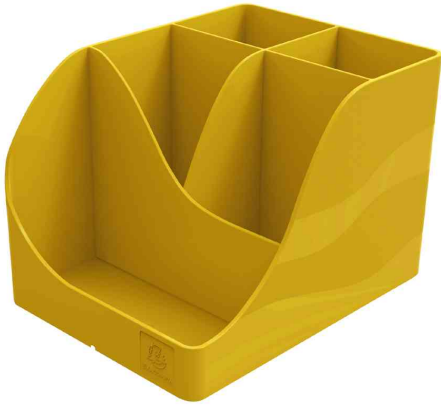

Stifteköcher PEN-WAVE - Bee Blue

- aus recyceltem Kunststoff
- stabil und robust
- großes Fassungsvermögen durch 5 unterschiedlich hohe Fächer
- Maße: (B)119 x (T)155 x (H)109 mm

Anwendungsbeispiele:

- für das Unterbringen von Schere, Brieföffner, Schreibgeräten oder Klebestift auf dem Schreibtisch

Stifteköcher PEN-WAVE Bee Blue, safran

Stifteköcher PEN-WAVE Bee Blue, safran

Symbolbild: zeigt die Serie Bee Blue in Anwendung

Produkt	Ausführung	Farbe	VE	Hersteller-Nummer	Bestell-Nummer
Stifteköcher PEN-WAVE Bee Blue	5 Fächer	safran		69508D	8703129