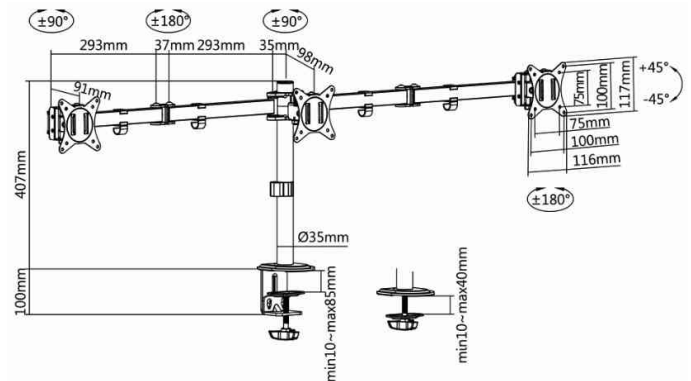

### Dreifach-Monitorarm, Armlänge: 658 mm

für Bildschirme von 43,18 bis 68,58 cm (17" - 27")

- unterstützt alle VESA Standards bis 100 x 100 mm (VESA 75 x 75 mm, VESA 100 x 100 mm)
- mit Tischklemme für Tischklemm- oder Tischlochmontage
- Neigung: - 45 Grad / + 45 Grad
- Schwenkung: - 90 Grad / + 90 Grad
- Drehung: - 180 Grad / + 180 Grad
- Tischklemme für Tischstärke: 10 - 85 mm
- Maße Frontplatte: (B)116 x (H)117 mm
- Mast-Höhe: 407 mm, Mast-Durchmesser: 35 mm
- frei einstellbare Höhe für eine optimale ergonomische Position
- mit Kabelmanagement
- Lieferung inkl. Befestigungsmaterial

Dreifach-Monitorarm, Armlänge: 658 mm

Dreifach-Monitorarm - Abmessungen

Dreifach-Monitorarm, Armlänge: 658 mm

Symbolbild: zeigt das Produkt in der Anwendung

Produkt	Ausführung	Tragkraft	Farbe	Hersteller-Nummer	Bestell-Nummer
Dreifach-Monitorarm	bis 68,58 cm (27")	3 x 7 kg	schwarz	BP0173	11117884