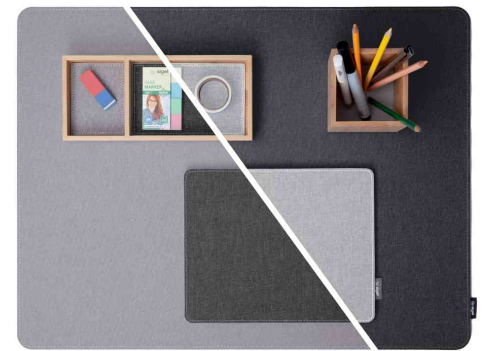

Mauspad Eystyle

Schön und praktisch!

- hergestellt aus recycelten Materialien
- Textiloberfläche mit hochwertiger Leinenstruktur aus recycelten PET-Flaschen
- stabiler Kern aus 100% recyceltem Polypropylen und Altpapier
- Vorder- & Rückseite in unterschiedlichen Farben - für eine spontane Umgestaltung des Arbeitsplatzes
- weiße Zwischenlage und weiße Kontrastnaht
- wasserabweisendes Finish mit Abperl-Effekt zur einfachen Reinigung

Mauspad Eystyle, hellblau / dunkelgrau

Mauspad Eystyle, hellgrau / schwarz

Symbolbild: zeigt das Produkt in der Anwendung

Symbolbild: zeigt das wasserabweisende Finish mit Abperl-Effekt

Symbolbild: zeigt die beidseitige Verwendung (hellblau / dunkelgrau)

Symbolbild: zeigt die beidseitige Verwendung (hellgrau / schwarz)

Produkt	Ausführung	Maße	Material	Farbe	Hersteller-Nummer	Bestell-Nummer
Mauspad Eystyle	rechteckig	(B)250 x (T)200 x (H)7 mm (B)250 x (T)200 x (H)7 mm	PP / PET PP / PET	hellblau / dunkelgrau hellgrau / schwarz	SA203 SA201	8204084 8204082