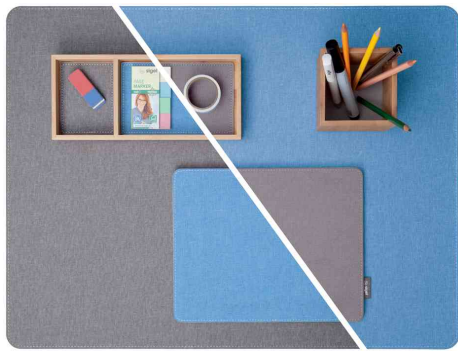

Mauspad Eystyle

Schön und praktisch!

- hergestellt aus recycelten Materialien
- Textiloberfläche mit hochwertiger Leinenstruktur aus recycelten PET-Flaschen
- stabiler Kern aus 100% recyceltem Polypropylen und Altpapier
- Vorder- & Rückseite in unterschiedlichen Farben - für eine spontane Umgestaltung des Arbeitsplatzes
- weiße Zwischenlage und weiße Kontrastnaht
- wasserabweisendes Finish mit Abperl-Effekt zur einfachen Reinigung

Mauspad Eystyle, hellblau / dunkelgrau

Mauspad Eystyle, hellgrau / schwarz

Symbolbild: zeigt das Produkt in der Anwendung

Symbolbild: zeigt das wasserabweisende Finish mit Abperl-Effekt

Symbolbild: zeigt die beidseitige Verwendung (hellblau / dunkelgrau)

Symbolbild: zeigt die beidseitige Verwendung (hellgrau / schwarz)

Produkt	Ausführung	Maße	Material	Farbe	Hersteller-Nummer	Bestell-Nummer
Mauspad Eystyle	rechteckig	(B)250 x (T)200 x (H)7 mm (B)250 x (T)200 x (H)7 mm	PP / PET PP / PET	hellblau / dunkelgrau hellgrau / schwarz	SA203 SA201	8204084 8204082