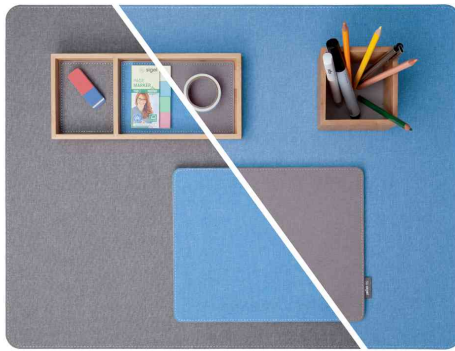

Schreibunterlage Eyestyle

- hergestellt aus recycelten Materialien
- Textiloberfläche mit hochwertiger Leinenstruktur aus recycelten PET-Flaschen
- stabiler Kern aus 100% recyceltem Polypropylen und Altpapier
- Vorder- & Rückseite in unterschiedlichen Farben - für eine spontane Umgestaltung des Arbeitsplatzes
- weiße Zwischenlage und weiße Kontrastnaht
- wasserabweisendes Finish mit Abperl-Effekt zur einfachen Reinigung
- Höhe: 7 mm

Schreibunterlage Eyestyle, hellblau / dunkelgrau

Schreibunterlage Eyestyle, hellgrau / schwarz

Symbolbild: zeigt das Produkt in der Anwendung

Symbolbild: zeigt das wasserabweisende Finish mit Abperl-Effekt

Symbolbild: zeigt die beidseitige Verwendung (hellblau / dunkelgrau)

Symbolbild: zeigt die beidseitige Verwendung (hellgrau / schwarz)

Produkt	Ausführung	Maße	Material	Farbe	Hersteller-Nummer	Bestell-Nummer
Schreibunterlage Eyestyle		(B)600 x (T)450 mm	PP / PET	hellblau / dunkelgrau	SA202	8204083
		(B)600 x (T)450 mm	PP / PET	hellgrau / schwarz	SA200	8204081