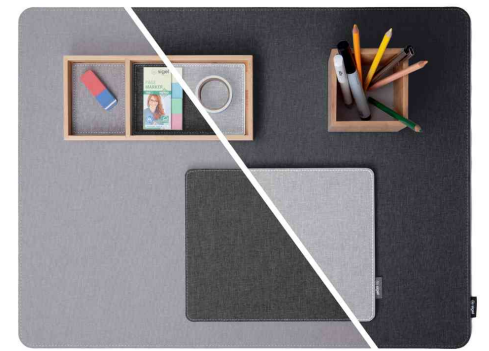

Schreibunterlage Eyestyle

- hergestellt aus recycelten Materialien
- Textiloberfläche mit hochwertiger Leinenstruktur aus recycelten PET-Flaschen
- stabiler Kern aus 100% recyceltem Polypropylen und Altpapier
- Vorder- & Rückseite in unterschiedlichen Farben - für eine spontane Umgestaltung des Arbeitsplatzes
- weiße Zwischenlage und weiße Kontrastnaht
- wasserabweisendes Finish mit Abperl-Effekt zur einfachen Reinigung
- Höhe: 7 mm

Schreibunterlage Eyestyle, hellblau / dunkelgrau

Schreibunterlage Eyestyle, hellgrau / schwarz

Symbolbild: zeigt das Produkt in der Anwendung

Symbolbild: zeigt das wasserabweisende Finish mit Abperl-Effekt

Symbolbild: zeigt die beidseitige Verwendung (hellblau / dunkelgrau)

Symbolbild: zeigt die beidseitige Verwendung (hellgrau / schwarz)

Produkt	Ausführung	Maße	Material	Farbe	Hersteller-Nummer	Bestell-Nummer
Schreibunterlage Eyestyle		(B)600 x (T)450 mm	PP / PET	hellblau / dunkelgrau	SA202	8204083
		(B)600 x (T)450 mm	PP / PET	hellgrau / schwarz	SA200	8204081