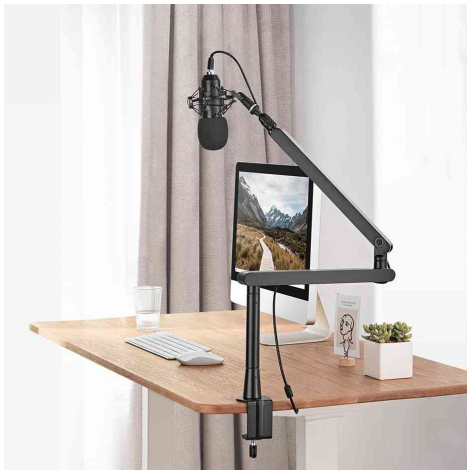

### Professioneller Boom-Mikrofonarm

- 360° drehbarer Arm, mit Drehknopf für flexible Winkelverstellung und Ausrichtung
- die abnehmbare Steigungssäule ermöglicht eine zusätzliche Höhe von 150 mm
- integriertes Kabelmanagement sorgt für Ordnung und versteckte Kabel
- Tragkraft: max. 2 kg
- Armlänge: 709 mm
- Höhenbereich: 144 - 706 mm
- Befestigung: Tischklemm- oder Tischloch-Montage
- Material: Aluminium
- Maße: (B)70 x (T)9483 - 755 x (H)144 - 706 mm

#### Anwendungsbeispiele:

- geeignet für die meisten Gesangs- und dynamischen Mikrofone (3/8" & 5/8" Universalgewinde)
- für Game-Streaming, Podcasting und Broadcasting

Professioneller Boom-Mikrofonarm

Symbolbild: zeigt das Universalgewinde

Professioneller Boom-Mikrofonarm, Höhe einstellbar

Symbolbild: zeigt das Produkt in der Anwendung

Symbolbild: zeigt das Produkt in der Anwendung

Symbolbild: zeigt das Produkt in der Anwendung

Produkt	Farbe	VE	Hersteller-Nummer	Bestell-Nummer
Professioneller Boom-Mikrofonarm	schwarz		AA0161	11117842