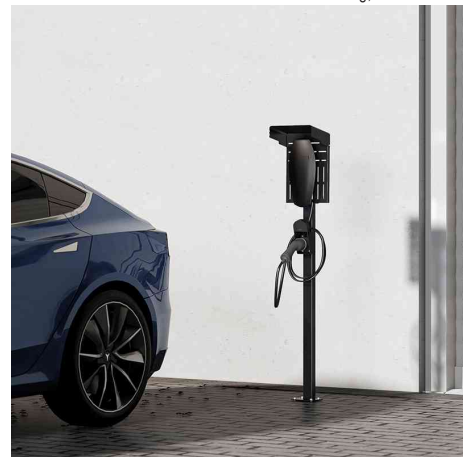

LogiLink®

Wandhalterung mit Kabelablage für E-Auto-Ladekabel

- praktische Kabelhalterung für eine ordentliche Aufbewahrung des Ladekabels an der Wand (Kabel nicht inbegriffen)
- verhindert Beschädigung des Anschlusses durch Überfahren oder vor Eindringen von Staub, Schmutz und Wasser
- das Ladekabel lässt sich mit nur einer Hand sicher einrasten und wieder entriegeln
- einfache Montage an der Haus- oder Garagenwand möglich
- Traglast: bis zu 10 kg
- Material: Kunststoff
- Maße: (B)117 x (H)213 x (T)95 mm
- die Lieferung erfolgt inkl. Befestigungsmaterial (Schrauben & Dübel)

Wandhalterung

Wandhalterung

Wandhalterung, Rückansicht

Symbolbild: zeigt das Produkt in der Anwendung

Symbolbild: zeigt das Produkt in der Anwendung

Produkt	Farbe	VE	Hersteller- Nummer	Bestell- Nummer
Wandhalterung mit Kabelablage	schwarz		EVM0100	11117776