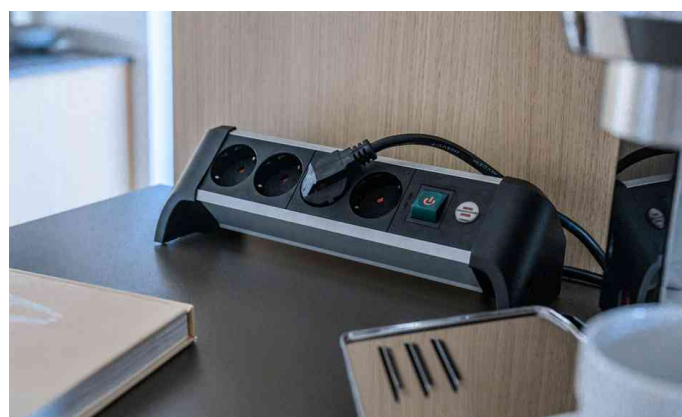

Symbolbild: zeigt das Produkt in Anwendung

Produkt	Ausführung	Länge	Farbe	Hersteller- Nummer	Bestell- Nummer
Steckdosenleiste Alu-Office-Line	4-fach	Kabellänge: 1,8 m	schwarz / silber	1391040400	11271190