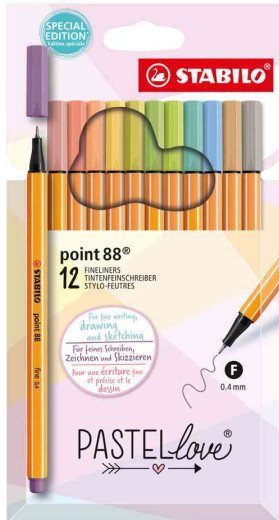

## Fineliner point 88® Pastellove, im Kartonetui

Die Antwort auf den anhaltenden Pastelltrend

- metallgefasste Spitze
- ventilierte Kappe
- Endstück und Kappe in Strichfarbe
- hohe Offenlagerfähigkeit
- hervorragend geeignet bei Anwendung von Schablonen und Lineale
- sortiert in 12 Pastellfarben
- Etui aus Karton mit Aufhängelasche

Weitere Produkte aus der Pastellove Serie finden Sie im WebShop!

Fineliner point 88 Pastellove, 12er Kartonetui

Symbolbild: zeigt das Produkt in Anwendung

Produkt	Ausführung	Strichstärke	Strichfarbe	Gehäusefarbe	VE	Hersteller- Nummer	Bestell- Nummer
Fineliner point 88 Pastellove	12er Etui	0,4 mm	farbig sortiert	orange / weiß		8812-7-7	55500759