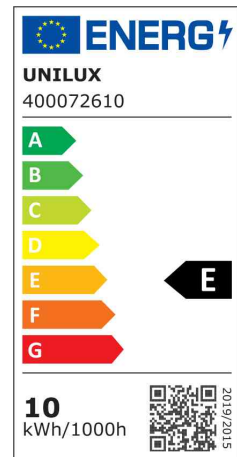

- **Lichtquelle: Energieeffizienzklasse E**
- das Leuchtmittel kann ausgetauscht werden - Ersatzleuchtmittel: 11W, Sockel E27
- Leistung: 11 W
- Gewichteter Energieverbrauch: 11 kWh / 1000 h
- Lichtstrom: 915 Lumen
- Lichtstärke: 1340 Lux (35 cm Abstand zur Arbeitsfläche)
- Farbtemperatur: 3000 Kelvin (warmweiß)
- Farbwiedergabeindex (Ra): 84
- Lebensdauer: 30.000 Stunden

- Fuß aus Holz
- Lampenschirm aus Textilmaterial
- Sockel: (B)180 x (T)80 mm
- Höhe: 390 mm
- Eurostecker

LED-Tischleuchte DUNE

Symbolbild: zeigt das Produkt in Anwendung

| Produkt | Ausführung | Farbe | Leistung | Farbtemperatur | Spannung Leuchtmittel | EEK | Hersteller- Nummer | Bestell- Nummer |
|-----------------------|------------|-------|----------|----------------|-----------------------|-----|-----------------------|--------------------|
| LED-Tischleuchte DUNE | Standfuß | weiß | 11 Watt | 3.000 K | 230 V | E | 400165987 | 64000453 |