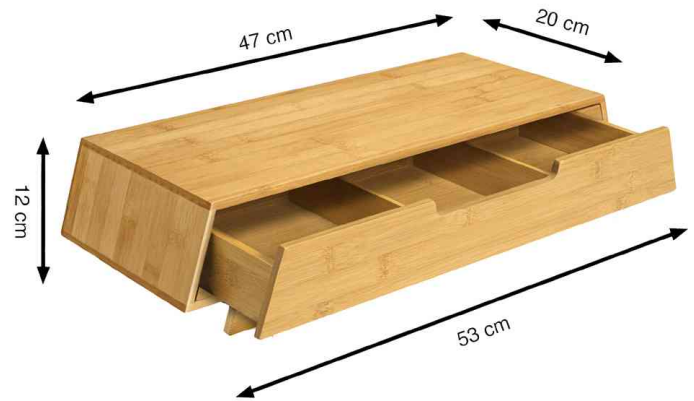

Monitorständer Silva, aus Bambusholz

- bringt den Monitor auf eine angenehme Sichthöhe
- 1 Schublade mit 3 Fächern bietet ausreichend Stauraum für Schreibutensilien und Unterlagen
- 100% aus natürlichem Bambusholz, 100% recyclebar
- eine Lackierung macht den Artikel wasserfest
- kein Aufbau erforderlich
- Maße: (B)470-530 x (T)200 x (H)120 mm

Monitorständer Silva - Maße

Symbolbild: Schublade geöffnet, Lieferung unbestückt

Symbolbild: zeigt das Produkt in Anwendung

Produkt	Ausführung	Tragkraft	Farbe	Hersteller-Nummer	Bestell-Nummer
Monitorständer Silva, aus Bambusholz	(B)520 mm		natural	2240030301	52535483