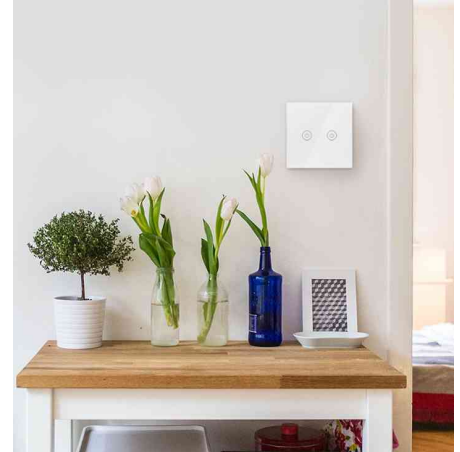

LogiLink.

Wi-Fi Smart Wandschalter, mit An-/Aus-Symbol

Licht per App steuern!

- Steuerung über ein bestehendes Wi-Fi-Netzwerk mit der kostenlosen Smart Life oder Megos Smart Home App
- Tuya kompatibel, unterstützt Amazon Alexa und Google Home
- Einbau: Unterputzmontage
- Betriebsmodus: Berührungsfeld
- LED-Lichtanzeige
- Systemanforderungen: Android 5 oder höher / iOS 11 oder höher
- Maße: (B)86 x (T)34 x (H)86 mm

Powered by
tuya
Intelligence
Inside

Wi-Fi Smart Wandschalter

Wi-Fi Smart Wandschalter, Rückansicht

Symbolbild: zeigt das Produkt in der Anwendung

Symbolbild: zeigt das Produkt in der Anwendung

Symbolbild: zeigt das Produkt in der Anwendung