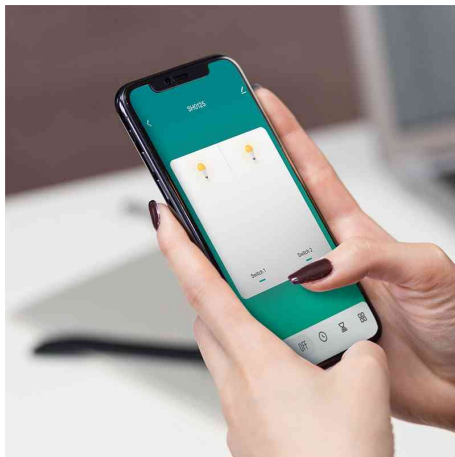

LogiLink.

Wi-Fi Smart Wandschalter, mit An-/Aus-Symbol

Licht per App steuern!

- Steuerung über ein bestehendes Wi-Fi-Netzwerk mit der kostenlosen Smart Life oder Megos Smart Home App
- Tuya kompatibel, unterstützt Amazon Alexa und Google Home
- Einbau: Unterputzmontage
- Betriebsmodus: Berührungsfeld
- LED-Lichtanzeige
- Systemanforderungen: Android 5 oder höher / iOS 11 oder höher
- Maße: (B)86 x (T)34 x (H)86 mm

Powered by
tuya
Intelligence
Inside

Wi-Fi Smart Wandschalter

Wi-Fi Smart Wandschalter, Rückansicht

Symbolbild: zeigt das Produkt in der Anwendung

Symbolbild: zeigt das Produkt in der Anwendung

Symbolbild: zeigt das Produkt in der Anwendung

Produkt	Ausführung	Länge	Farbe	Hersteller-Nummer	Bestell-Nummer
Wi-Fi Smart Wandschalter	2-fach	weiß		SH0125	11117727