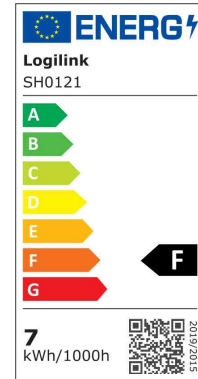

### Wi-Fi Smart LED-Lampe, Sockel: E27

Ganz einfach Kontrolle über die Beleuchtung schaffen!

- **Energieeffizienzklasse:** F
- **Lebensdauer:** 15.000 Stunden
- **Bauform:** Tropfenform
- **Dimmbar:** ja
- **Spannung:** 230 Volt
- Steuerung über ein bestehendes Wi-Fi-Netzwerk mit der kostenlosen Smart Life oder Megos Smart Home App
- Tuya kompatibel, unterstützt Amazon Alexa und Google Home
- Erstellung von Zeitplänen und Timern möglich
- Einrichtung intelligenter Szenarien mit anderen LogiLink-Smart-Home-Produkten
- Beleuchtung mit Stimme über Alexa steuerbar
- Systemanforderungen: Android 5 oder höher / iOS 11 oder höher

**Anwendungsbeispiele:** - um die Kontrolle über die Beleuchtung zu übernehmen und die perfekte Stimmung das Zuhause zu schaffen  
- zum Ändern der Lichtfarbe und Helligkeit via App

Wi-Fi Smart LED-Lampe, Sockel: E27

Symbolbild: zeigt das Produkt in der Anwendung

Leistung	Ersatz für	Lichtstrom	Farbwiedergabe	Lichtfarbe	Verbrauch	EEK	Durchmesser	Länge	Hersteller-Nummer	Bestell-Nummer
8 Watt	80 Watt	700 lm	80 Ra	3.000 - 6.500 K	7,00 kWh / 1.000h	F	60 mm	118 mm	SH0121	11117723