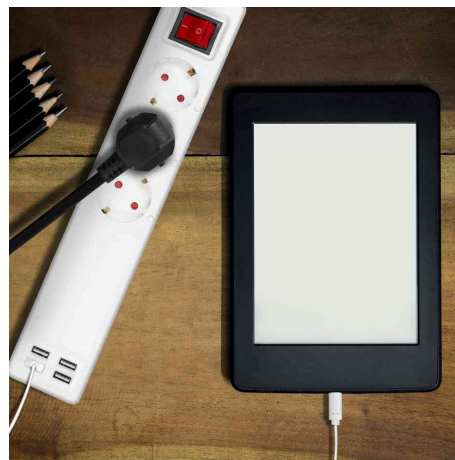

LogiLink®

Wi-Fi Smart Steckdosenleiste, 3-fach + 4x USB

Per App können eingesteckte Geräte so von jedem Ort über Ihr Handy gesteuert werden!

- Steuerung über ein bestehendes Wi-Fi-Netzwerk mit der kostenlosen Smart Life oder Megos Smart Home App
- individuelle Zeitplan- und Timer-Einstellung
- Tuya kompatibel, unterstützt Amazon Alexa und Google Home
- Ausgang: 3x Schutzkontaktdose CEE 7/3 + 4x USB-A Kuppplung (5V / 2,1A, max. 10,5 Watt)
- Eingang: gewinkelter Schutzkontaktstecker CEE 7/7
- Schutzkontakt Dosen einzeln steuerbar, USB-Ports nur als Gruppe steuerbar
- Leistung: 230 V, AC 50/60 Hz, 16 A, max. 3.840 Watt
- Reichweite: 100 - 300 m (im freien Gelände)
- mit Berührungsschutz
- Überstrom- und Überspannungsschutz
- Schutz: IP20
- Systemanforderungen: Android 5 oder höher / iOS 11 oder höher
- Maße: (B)305 x (T)58 x (H)44 mm
- für den Markt: D / NL / A / L

Anwendungsbeispiele:

- zum Verwalten von Haushalts- und USB-Geräte wie Lampen, Wasserkocher, Ladegeräte oder Fernseher
- zum Strom sparen

Wi-Fi Smart Steckdosenleiste, 3-fach + 4x USB

Symbolbild: zeigt das Produkt in der Anwendung

Symbolbild: zeigt das Produkt in der Anwendung

Symbolbild: zeigt das Produkt in der Anwendung

Symbolbild: zeigt das Produkt in der Anwendung

Produkt	Ausführung	Länge	Farbe	Hersteller-Nummer	Bestell-Nummer
Wi-Fi Smart Steckdosenleiste	3-fach + 4x USB	1,7 m	weiß	SH0103	11117678