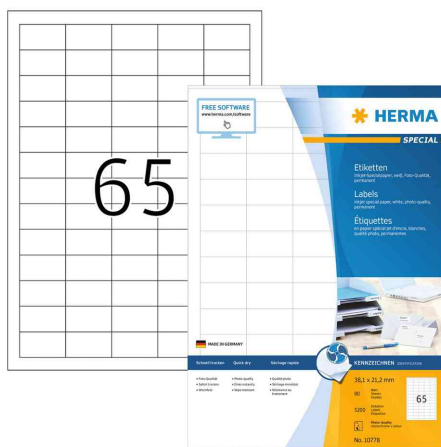

Inkjet-Etiketten

- Etiketten, speziell für Tintenstahldrucker, auf A4-Blättern, selbstklebend
- aus hochwertigem gestrichenem Spezialpapier, 90 g/qm
- für konturenscharfe und farbbrillante Drucke in Foto-Qualität
- störungsfreie Verarbeitung durch Rundum-Sicherheitskante und optimale Planlage
- alle Ausführungen mit umlaufendem Rand
- vollflächig bedruckbar und ideal auch für Inkjetdrucker mit kritischen Papierführungen
- Abgabe nur in ganzen VE's

Kostenlose Softwarelösungen: www.herma.de/software.

Anwendungsbeispiele:

- Postversand, ideal für C6 bzw. DIN lang-Kuverts
- ideal für kleine Schriften und Barcodes
- Kennzeichen, Beschriften und Markieren

Für wen geeignet:

- Kostenstellen
- Kleingewerbe
- Selbstständige
- Home Office

Symbolbild: Inkjet-Etiketten

Symbolbild: zeigt das Produkt in Anwendung

Produkt	Ausführung	Maße (B x H)	Farbe	VE / Etiketten	VE / Blatt	Hersteller-Nummer	Bestell-Nummer
Inkjet-Etiketten	permanent	38,1 x 21,2 mm	weiß	5.200 Etiketten	80 Blatt A4	10778	6504375
		66 x 33,8 mm	weiß	1.920 Etiketten	80 Blatt A4	10779	6504376
	permanent	88,9 x 46,6 mm	weiß	960 Etiketten	80 Blatt A4	10776	6504373
		96 x 139,7 mm	weiß	320 Etiketten	80 Blatt A4	10777	6504374
	permanent	97 x 33,8 mm	weiß	1.280 Etiketten	80 Blatt A4	10780	6504377
		97 x 42,3 mm	weiß	960 Etiketten	80 Blatt A4	10781	6504378
	permanent	210 x 297 mm	weiß	80 Etiketten	80 Blatt A4	10782	6504379