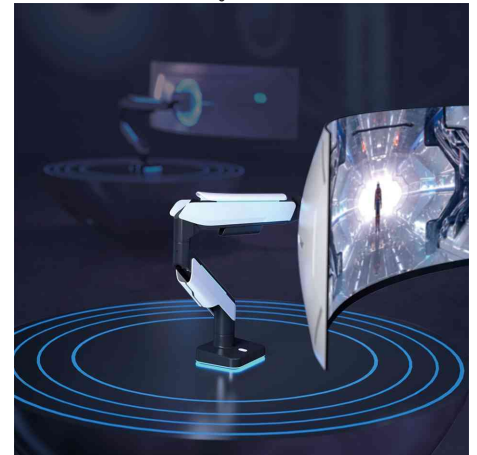

LogiLink.

Gaming Monitorarm, federunterstützt

für Bildschirme von 43,18 cm bis 124,46 cm (17" - 49")

- aus Stahl
- VESA Kompatibilität: 75 x 75 mm, 100 x 100 mm
- Montageart: Tischklemm- oder Tischlochmontage (für Tische von 10 - 85 mm Dicke)
- max. Armlänge: 458 mm
- Neigung: -20° / +50°
- Schwenkung: -90° / +90°
- Frontplatte drehbar: 360°, Maße Frontplatte: 116 x 116 mm
- verfügt über einen hochbelastbaren und federunterstützten Schwenkarm für gleichmäßige Bewegungen
- optimierte Tilting-Struktur für sanftere Einstellung bei großen Bildschirmen
- eingebauter Beleuchtungseffekt
- Kabelmanagement verbirgt elegant alle Kabel, die am Bildschirm angeschlossen sind
- Farbe: mattes Schwarz & gräuliches Weiß

Gaming Monitorarm

Gaming Monitorarm

Gaming Monitorarm

Symbolbild: zeigt das Produkt in der Anwendung

Symbolbild: zeigt das Produkt in der Anwendung

Symbolbild: zeigt das Produkt in der Anwendung

Produkt	Ausführung	Tragkraft	Farbe	Hersteller- Nummer	Bestell- Nummer
Gaming Monitorarm	bis 49" (124,46 cm)	20 kg	schwarz / weiß	BP0162	11117745