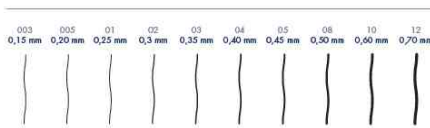

Anwendungsbeispiele:

- eignet sich ausgezeichnet zum Zeichnen und Illustrieren
- sowohl im technischen als auch im künstlerischen Bereich
- empfohlener Stift zum Zentangle®-Zeichnen

Für wen geeignet:

- Designer
- Rechtsanwälte / Notare
- Architekten
- Manga-Künstler
- Comiczeichner
- Hobbykünstler

Symbolbild: Fineliner PIGMA MICRON 005

Symbolbild: Zeigt das Produkt in Anwendung

Produkt	Ausführung	Strichstärke	Strichfarbe	Gehäusefarbe	VE	Hersteller- Nummer	Bestell- Nummer
Fineliner PIGMA MICRON 003		0,15 mm	schwarz	grau		XSDK00349	8012303
Fineliner PIGMA MICRON 005		0,20 mm	schwarz	grau		XSDK00549	8012056
Fineliner PIGMA MICRON 01		0,25 mm	schwarz	grau		XSDK0149	8012064
Fineliner PIGMA MICRON 02		0,30 mm	schwarz	grau		XSDK0249	8012069
Fineliner PIGMA MICRON 03		0,35 mm	schwarz	grau		XSDK0349	8012073
Fineliner PIGMA MICRON 04		0,40 mm	schwarz	grau		XSDK0449	8012077
Fineliner PIGMA MICRON 05		0,45 mm	schwarz	grau		XSDK0549	8012091
Fineliner PIGMA MICRON 08		0,50 mm	schwarz	grau		XSDK0849	8012096
Fineliner PIGMA MICRON 10		0,60 mm	schwarz	grau		XSDK1049	8012304
Fineliner PIGMA MICRON 12		0,70 mm	schwarz	grau		XSDK1249	8012305