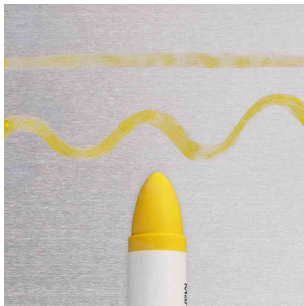

Wasserlöslicher Kreidemarker CRAYON MARKER

Universeller Kreidemarker für eine Vielzahl industrieller Anwendungen, bei denen es notwendig ist, dass Markierungen einfach wieder entfernt werden können.

Eigenschaften:

- schreibt auf den meisten trockenen, glatten oder rauen Oberflächen
- aus wasserlöslichem Wachsmaterial und deckenden Pigmenten hergestellt
- Markierungen lassen sich einfach mit Wasser und einem Tuch von nicht-porösen Oberflächen entfernen
- auf Wachsbasis
- deckend und lichtecht
- Arbeitstemperatur: 5 °C - 40 °C
- Durchmesser: 15 mm / Länge: 125 mm

Anwendungsbeispiele:

- geeignet für Markierungen auf Glas, PVC, Zinn, Eisen, Holz, Beton, Aluminium usw.

Symbolbild: Wasserlöslicher Kreidemarker CRAYON MARKER

Farbübersicht

Symbolbild: zeigt das Produkt in Anwendung

gelb

rot

weiß

Produkt	Ausführung	Farbe	VE	Hersteller-Nummer	Bestell-Nummer
Kreidemarker CRAYON MARKER	rund	gelb		WSC3	8012253
		rot		WSC19	8012252
	rund	schwarz		WSC49	8012254
		weiß		WSC50	8012255