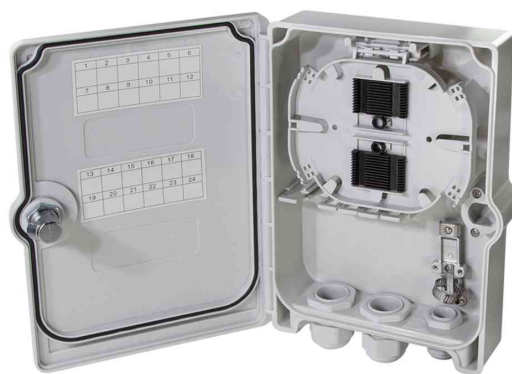

## FTTH / FTTB-Anschluss-Leergehäuse

- Hausanschlussbox (APL) für 24 Crimpspleiße, leer
- geeignet für max. 24x LC- oder 12x SC-Anschlüsse
- geeignet für den Einbau von 6x LC-Quad- oder SC-Duplex-Adapttern
- geeignet für Innen- und Außeneinsatz, IP55 Schutz
- geeignet für die Aufnahme von Gas-Wasser-Stopp
- mit klappbarer Spleißkassette für max. 24 Pigtails
- mit 2x 12 Crimpspleißschutz-Halter 40 mm, für mech. Spleiße
- 1x Kabeleingang PG13,5, 2x Kabelausgang PG21
- stabiles ABS-Kunststoffgehäuse mit Deckel und 2 Schlüsseln
- Farbe: lichtgrau (RAL 7035)
- Maße: (B)192,5 x (T)60 x (H)268,5 mm

### Anwendungsbeispiele:

- für den Glasfaseranschluss von Gebäuden sowie für die weitere Unterverteilung
- kann sowohl als Gebäudeverteiler oder auch als Hausübergabepunkt verwendet werden

FTTH / FTTB-Anschluss-Leergehäuse

FTTH / FTTB-Anschluss-Leergehäuse

Produkt	Ausführung	Ports	Farbe	Hersteller- Nummer	Bestell- Nummer
FTTH / FTTB-Anschluss-Leergehäuse			lichtgrau	FB124E	11117606