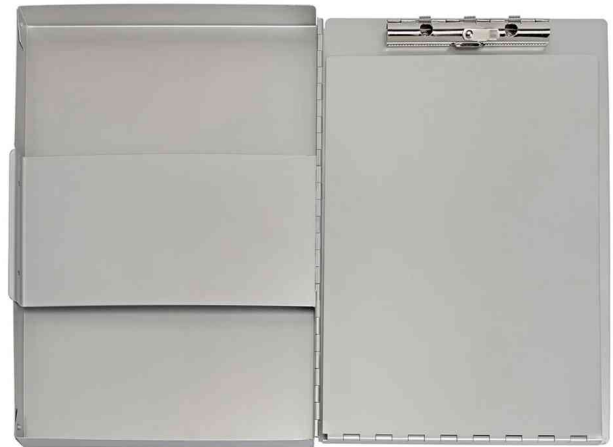

MAUL**Klemmbrett MAULassist mit Aufbewahrungsbox**

- 2-fach-Nutzen: Extrem robuste Schreibplatte mit praktischer Aufbewahrungsbox
- strapazierfähig und edel: Aus eloxiertem Aluminium
- praktisch: Unterlagen im Deckel geschützt aufbewahren, zum Arbeiten herausnehmen und Einklemmen
- mit Durchschreibschutz, z. B. für Aufträge oder Einsatzberichte
- geschlossene Bauform
- kräftig: Breiter, stabiler Metallklemmer mit Drückhilfe zum Öffnen
- Klemmweite ca. 8 mm
- bequem: Öffnung zur Seite
- stabiles Klavierband-Scharnier an der langen Seite
- Aufbewahrungsfach ideal für Unterlagen im Format DIN A4 (maximal 217 x 317 x 10 mm)
- Haltevorrichtung im Deckel nach innen einklappbar
- Maße: (B)230 x (T)325 x (H)25 mm

Für wen geeignet:

- für alle, die unterwegs arbeiten: Handwerker, Trainer, Einsatzkräfte

Klemmbrett MAULassist

Klemmbrett MAULassist, offen

Symbolbild: zeigt das Produkt in Anwendung

Produkt	Ausführung	Format	Fassungsvermögen	Farbe	VE	Hersteller- Nummer	Bestell- Nummer
Klemmbrett MAULassist	Aluminium	A4	80 Blatt	silber		235 46 08	62060620