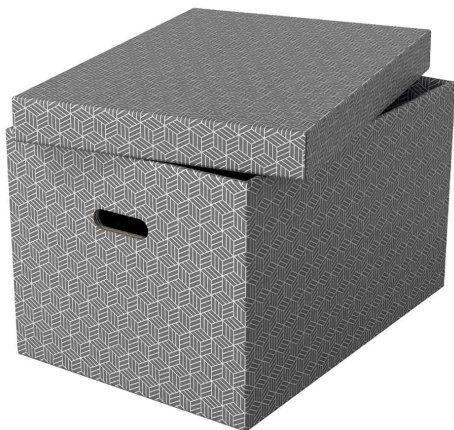

Aufbewahrungsbox Home, 3er Set

Moderne Aufbewahrungsboxen, ideal um sofortigen Stauraum zu Hause zu schaffen

- aus stabiler, 100% recycelter & 100% recycelbarer Wellpappe
- mit abnehmbarem Deckel
- mit Tragegriffen, damit die Box bei Bedarf leicht von Raum zu Raum transportiert werden kann
- Konstruktion mit doppelten Seitenwänden und Boden
- die abwischbare Oberfläche ist mit einem zweifarbigem, geometrischen Design versehen
- Lieferung erfolgt flach verpackt
- plastikfreie Verpackung

Anwendungsbeispiele

- ideal zur Aufbewahrung von Unterlagen, Ordnern, Spielzeug, Büchern und anderen größeren Gegenständen

Aufbewahrungsbox Home L, grau

Aufbewahrungsbox Home M, weiß

Symbolbild: zeigt das Produkt in der Anwendung

Symbolbild: zeigt das Produkt in der Anwendung

Symbolbild: zeigt das Produkt in der Anwendung

| Produkt | Ausführung | Maße | Farbe | VE | Hersteller- Nummer | Bestell- Nummer |
|-----------------------|------------|-----------------------------|-------|---------|-----------------------|--------------------|
| Aufbewahrungsbox Home | L | (B)355 x (T)510 x (H)305 mm | grau | 3 Stück | 628287 | 80628287 |
| | | (B)355 x (T)510 x (H)305 mm | weiß | 3 Stück | 628286 | 80628286 |
| | M | (B)265 x (T)365 x (H)205 mm | grau | 3 Stück | 628283 | 80628283 |
| | | (B)265 x (T)365 x (H)205 mm | weiß | 3 Stück | 628282 | 80628282 |