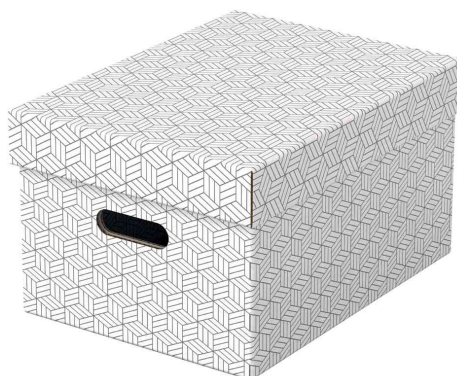

Aufbewahrungsbox Home, 3er Set

Moderne Aufbewahrungsboxen, ideal um sofortigen Stauraum zu Hause zu schaffen

- aus stabiler, 100% recycelter & 100% recycelbarer Wellpappe
- mit abnehmbarem Deckel
- mit Tragegriffen, damit die Box bei Bedarf leicht von Raum zu Raum transportiert werden kann
- Konstruktion mit doppelten Seitenwänden und Boden
- die abwischbare Oberfläche ist mit einem zweifarbigem, geometrischen Design versehen
- Lieferung erfolgt flach verpackt
- plastikfreie Verpackung

Anwendungsbeispiele

- ideal zur Aufbewahrung von Unterlagen, Ordnern, Spielzeug, Büchern und anderen größeren Gegenständen

Aufbewahrungsbox Home L, grau

Aufbewahrungsbox Home M, weiß

Symbolbild: zeigt das Produkt in der Anwendung

Symbolbild: zeigt das Produkt in der Anwendung

Symbolbild: zeigt das Produkt in der Anwendung

| Produkt | Ausführung | Maße | Farbe | VE | Hersteller- Nummer | Bestell- Nummer |
|-----------------------|------------|-----------------------------|-------|---------|-----------------------|--------------------|
| Aufbewahrungsbox Home | L | (B)355 x (T)510 x (H)305 mm | grau | 3 Stück | 628287 | 80628287 |
| | | (B)355 x (T)510 x (H)305 mm | weiß | 3 Stück | 628286 | 80628286 |
| | M | (B)265 x (T)365 x (H)205 mm | grau | 3 Stück | 628283 | 80628283 |
| | | (B)265 x (T)365 x (H)205 mm | weiß | 3 Stück | 628282 | 80628282 |