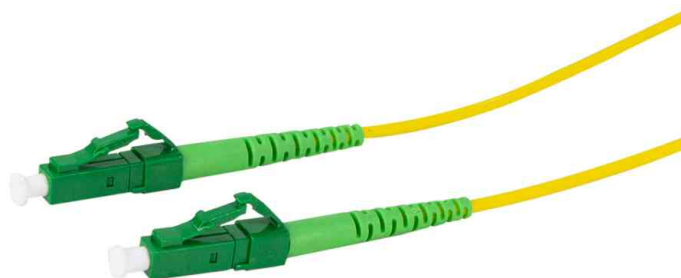

LWL Patchkabel, LC-Simplex Stecker - LC-Simplex Stecker, OS2

- Mantel: LSZH, 2 mm Durchmesser
- Faser: 9/125µ OS2, Singlemode, G657.A2
- flexibel, dünn & biegeunempfindlich
- zeichnen sie sich durch sehr gute Dämpfungswerte aus
- Qualität: Jedes Kabel ist mit einem Prüfprotokoll versehen
- Kabelfarbe: gelb
- Steckerfarbe: grün
- Stecker: LC/APC auf LC/APC, Grade C

Anwendungsbeispiele:

- ideal für eine anspruchsvolle Glasfaser-Verkabelung
- für FTTx und Data Center
- einwandfrei für beengte Platzverhältnisse

LWL Patchkabel, LC-Simplex Stecker - LC-Simplex Stecker, OS2

Produkt	Typ	Anschluss	Länge	Farbe	Hersteller-Nummer	Bestell-Nummer
LWL Patchkabel, OS2	LC-Simplex - LC-Simplex	Stecker - Stecker	0,5 m	gelb / grün	FPSLC00	11117528
		Stecker - Stecker	1,0 m	gelb / grün	FPSLC01	11117529
	LC-Simplex - LC-Simplex	Stecker - Stecker	2,0 m	gelb / grün	FPSLC02	11117530
		Stecker - Stecker	3,0 m	gelb / grün	FPSLC03	11117531
	LC-Simplex - LC-Simplex	Stecker - Stecker	5,0 m	gelb / grün	FPSLC05	11117532
		Stecker - Stecker	10,0 m	gelb / grün	FPSLC10	11117533
	LC-Simplex - LC-Simplex	Stecker - Stecker	15,0 m	gelb / grün	FPSLC15	11117534
		Stecker - Stecker	20,0 m	gelb / grün	FPSLC20	11117535