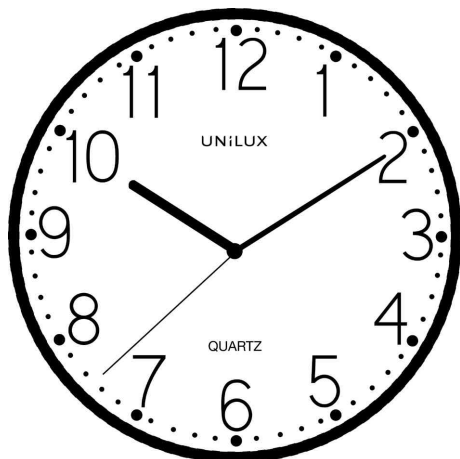

UNILUX

Wanduhr / Quarzuhr "NESSY"

- feiner schwarzer Umriss
- schwarze Ziffern auf weißem Ziffernblatt für hohe Lesbarkeit
- Zahlen in schwarz - feines Schriftbild
- schlichtes, zeitloses Design
- genaue Zeitangabe durch zuverlässiges Quarzlaufwerk
- manuelle Einstellung der Uhrzeit
- mit Sekundenzeiger
- Kunststoffgehäuse
- Cover aus Glas
- Durchmesser: 250 mm
- Batteriebetrieb: 1x Mignon AA (nicht im Lieferumfang enthalten)

Anwendungsbeispiele:

- passt zu jedem Einrichtungsstil und in jeden Raum: Wohnzimmer, Küche, Esszimmer, Büro, ...

Wanduhr / Quarzuhr "NESSY"

Symbolbild: zeigt das Produkt in Anwendung

Produkt	Ausführung	Farbe	VE	Hersteller- Nummer	Bestell- Nummer
Wanduhr "NESSY"	analog / Quarzsteuerung	schwarz		400155846	64000403