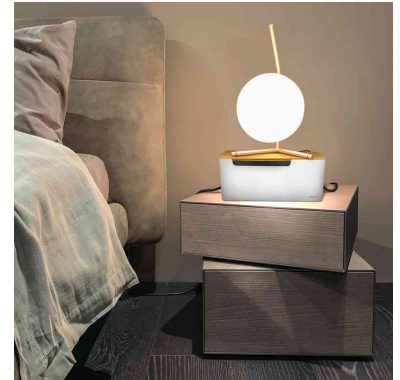

LogiLink®

Kabelbox mit Bambus-Deckel

- Kunststoffbox
- Öffnung für Kabel an vier Seiten
- gute Wärmeableitung
- Box-Deckel auf der Oberseite sorgt für einen optimalen Staubschutz
- Größe: (B)320 x (T)140 x (H)130 mm

Anwendungsbeispiele:

- Kabelsalat samt Steckdosenleiste ordentlich verstecken
- ideal für Büro und Zuhause - für ein stilvolles Wohnbild am Schreibtisch, TV etc.
- zum Schutz von Kindern & Haustieren vor dem direkten Zugang zu den Steckdosenleisten & anderen elektrischen Geräten

Kabelbox mit Bambus-Deckel

Symbolbild: zeigt das Produkt in der Anwendung

Symbolbild: zeigt das Produkt in der Anwendung

Symbolbild: zeigt das Produkt in der Anwendung

Symbolbild: zeigt das Produkt in der Anwendung