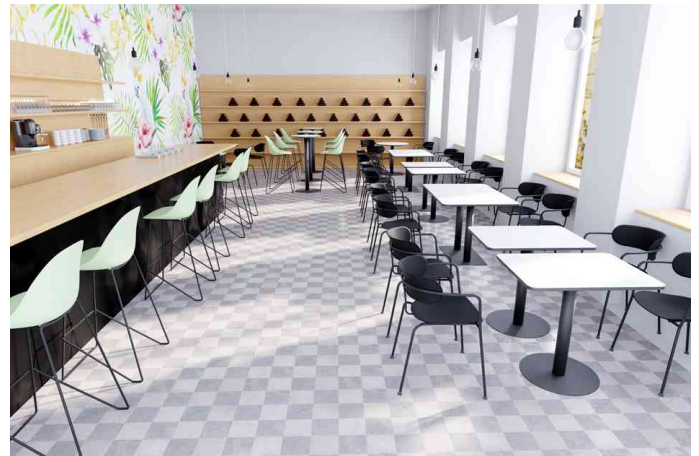

Bistrotisch Mezzo, furniert

- furnierte MDF-Tischplatte
- fleckenwiderstandsfähig, kratz- & stoßfest
- für den täglichen Gebrauch, robust & abwaschbar
- Tischplatte mit 1 mm breiter ABS Kante in schwarz
- Tischplattenstärke: 19 mm
- Gestell & Rundfuß aus mattschwarzem Stahl mit Epoxylackierung
- zerlegte Lieferung, inklusive Montagematerial
- Farbe: Tischplatte

Für wen geeignet:

- Hotels
- Gastronomie
- Kantinen

Bistrotisch Mezzo, (B)800 x (T)600 mm

Bistrotisch Mezzo, (B)800 x (T)800 mm

Bistrotisch Mezzo, Durchmesser: 600 mm

Symbolbild: zeigt die Tische in der Anwendung