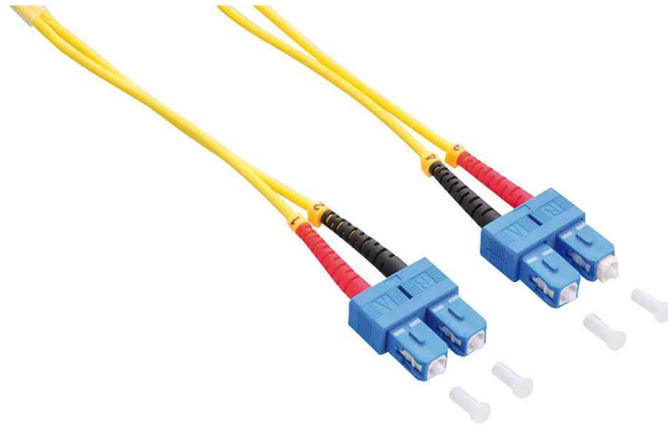

## LWL Patchkabel, SC-Duplex Stecker - SC-Duplex Stecker, OS2

- Mantel: LSZH, 2 mm Durchmesser
- Faser: I-VH 2E 9/125µ OS1/2, Singlemode
- Anwendung: bis 100 Gbit/s / 40 km
- Standard: DIN EN 50173-1 und IEC/ISO 11801
- Qualität: Jedes Kabel ist mit einem Prüfprotokoll versehen
- Kabelfarbe: gelb
- Steckerfarbe: blau

### Anwendungsbeispiele:

- zur Verwendung an Rangierfeldern oder Switchen sowie zur Verbindung zwischen Anschlussdosen und Endgerät
- die Duplex Version verhindert ein Vertauschen der Sende- und Empfangsanschlüsse

Symbolbild: LWL Patchkabel, SC-Duplex Stecker - SC-Duplex Stecker, OS2

| Produkt             | Typ                   | Anschluss         | Länge  | Farbe       | Hersteller-Nummer | Bestell-Nummer |
|---------------------|-----------------------|-------------------|--------|-------------|-------------------|----------------|
| LWL Patchkabel, OS2 | SC-Duplex - SC-Duplex | Stecker - Stecker | 1,0 m  | gelb / blau | FPOSC01           | 11117290       |
|                     |                       | Stecker - Stecker | 2,0 m  | gelb / blau | FPOSC02           | 11117291       |
|                     | SC-Duplex - SC-Duplex | Stecker - Stecker | 3,0 m  | gelb / blau | FPOSC03           | 11117292       |
|                     |                       | Stecker - Stecker | 5,0 m  | gelb / blau | FPOSC05           | 11117293       |
|                     | SC-Duplex - SC-Duplex | Stecker - Stecker | 10,0 m | gelb / blau | FPOSC10           | 11117294       |