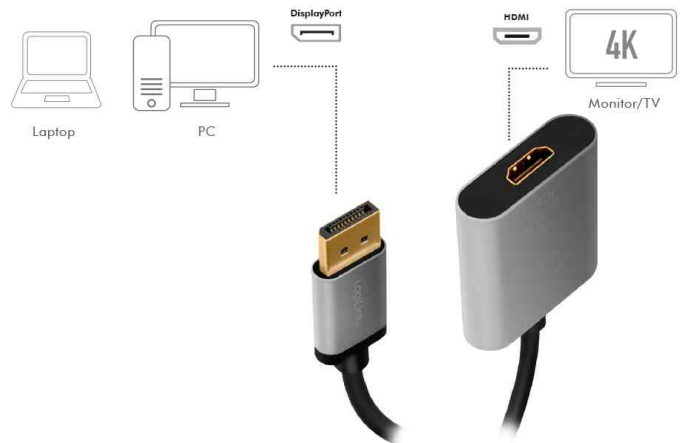

LogiLink®

DisplayPort - HDMI Adapterkabel, Aluminiumgehäuse

- Anschlüsse: DisplayPort Stecker - HDMI-A Kupplung
- entspricht DisplayPort 1.2
- Datenrate: Bis zu 18 GBit/s
- Auflösung: Ultra HD bis zu 4K/30 Hz, 3840x2160 dpi
- unterstützt: RBR, HBR, DP-CP, HDCP 1.3, 3D
- unterstützt: Dolby Digital, Dolby Digital Plus, DTS, dts-HD, DVD-Audio, SACD, True HD Audiodaten
- geschirmt
- vergoldete Kontakte
- im Nylonbag

Anwendungsbeispiele:

- ideal geeignet um z.B. einen Computer mit einem HDMI-Endgerät zu verbinden

DisplayPort - HDMI Adapterkabel

Symbolbild: zeigt das Produkt in der Anwendung

Produkt	Typ	Anschluss	Länge	Farbe	Hersteller-Nummer	Bestell-Nummer
DisplayPort - HDMI Adapterkabel	DisplayPort - HDMI-A	Stecker - Kupplung	150 mm	schwarz / grau	GDA0108	11117313