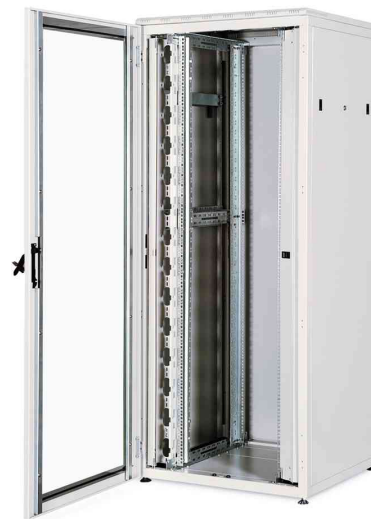

Innenansicht

Produkt	Einbauhöhe	Ausführung	Belastbarkeit	Breite x Tiefe	Höhe	Farbe	Hersteller-Nummer	Bestell-Nummer
19" Netzwerkschrank varioFLEX	42 HE	Glastür	1.200 kg	800 x 800 mm	2.031 mm	lichtgrau	DN-19 42U-8/8-V	11007633