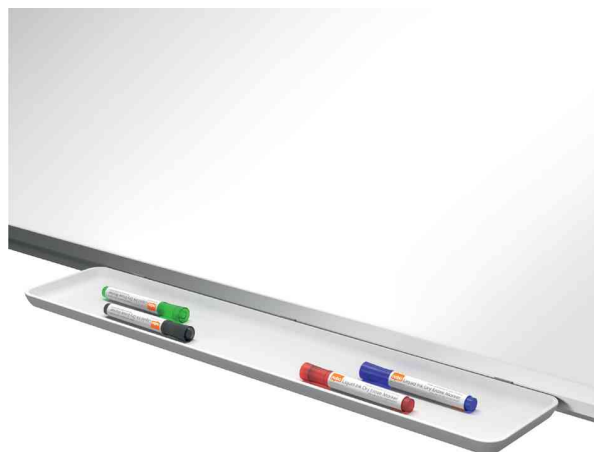

## Weißwandtafel Premium Plus Emaille Widescreen

- aus Emaille
- weiße, emaillierte, magnethaftende Oberfläche
- lässt sich einfach reinigen und eignet sich für den langfristigen Gebrauch
- mit elegantem und stabilem Aluminiumrahmen
- mit abgerundeten Kunststoffecken
- beschreibbar mit trocken abwischbaren Whiteboardmarkern
- mit abnehmbarer Stiftablage zur Aufbewahrung von Whiteboardmarkern & Zubehör
- Aufhängung erfolgt mittels Eckmontage
- Lieferung inkl. Befestigungsmaterial für Wandmontage im Hoch- oder Querformat & Whiteboardmarker in schwarz

### Für wen geeignet:

- Banken & Versicherungen
- Betriebe mit Schulungs- und Konferenzräumen
- Büros

Symbolbild: Weißwandtafel Premium Plus Emaille Widescreen

Symbolbild: zeigt das Produkt in der Anwendung

Symbolbild: zeigt das Produkt in der Anwendung

Symbolbild: zeigt die Stiftablage

Produkt	Ausführung	Maße	Farbe	VE	Hersteller- Nummer	Bestell- Nummer
Weißwandtafel Premium Plus Emaille Widescreen	emailliert	32" - (B)710 x (H)400 mm	weiß		1915365	5532706
		40" - (B)890 x (H)500 mm	weiß		1915366	5532707
	emailliert	55" - (B)1.220 x (H)690 mm	weiß		1915367	5532708
		70" - (B)1.550 x (H)870 mm	weiß		1915368	5532709
		85" - (B)1.880 x (H)1.060 mm	weiß		1915369	5532710