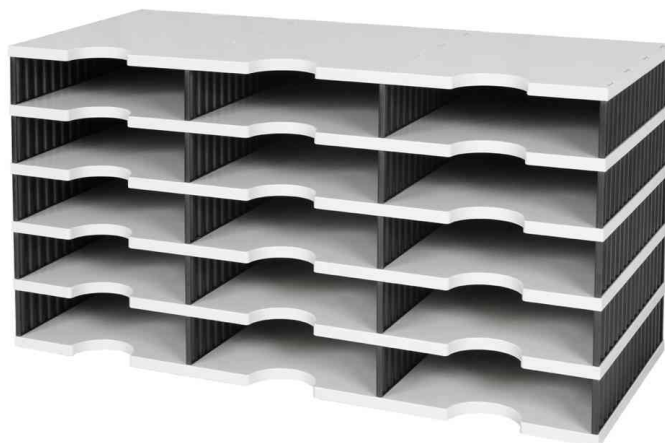

## Sortierstation-Grundeinheit styrodoc trio, 15 Fächer

- Grundeinheit mit 4 Standard-Fächern mit einer Innenhöhe von 57 mm
- aufgrund der genialen Konstruktion extrem belastbar
- jederzeit mit Aufbaueinheiten und zusätzlichen System-Schubladen erweiterbar
- vielseitig und flexibel einsetzbar
- einfache Steckmontage (ohne Werkzeug)
- kombinierbar mit verschiedenen Höhenformaten
- Material: schlagfestes Polystyrol

- Maße: (B)723 x (T)331 x (H)363 mm
- Innenmaße Fach: (B)231 x (T)322 x (H)57 mm

**Hinweis:** Farbe = Böden grau - Seitenteile farbig

### Anwendungsbeispiele:

- die clevere Lösung für die Aufbewahrung von Papier, losen Unterlagen, Mappen etc.
- ideal auch für Schränke und Regale
- eignet sich als Drucker-, Kaffee- oder Monitorstation

Symbolbild: Grundeinheit styrodoc trio, grau / blau

Symbolbild: Grundeinheit styrodoc trio, grau / schwarz

Produkt	Ausführung	Farbe	VE	Hersteller- Nummer	Bestell- Nummer
Grundeinheit styrodoc trio	15 Fächer	grau / blau		268-0305-38	61000760
		grau / schwarz		268-0305-98	61000759