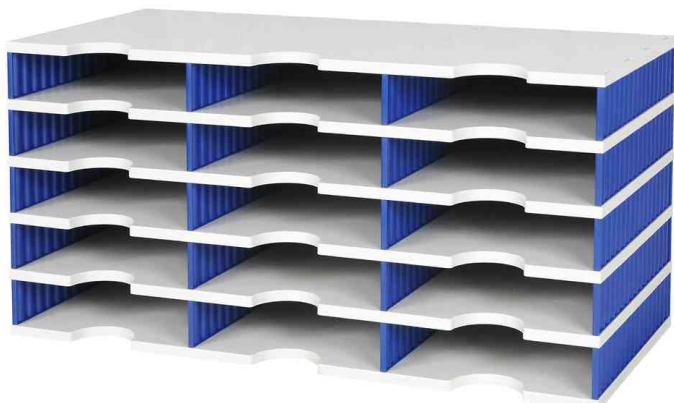

## Sortierstation-Grundeinheit styrodoc trio, 15 Fächer

- Grundeinheit mit 4 Standard-Fächern mit einer Innenhöhe von 57 mm
- aufgrund der genialen Konstruktion extrem belastbar
- jederzeit mit Aufbaueinheiten und zusätzlichen System-Schubladen erweiterbar
- vielseitig und flexibel einsetzbar
- einfache Steckmontage (ohne Werkzeug)
- kombinierbar mit verschiedenen Höhenformaten
- Material: schlagfestes Polystyrol

- Maße: (B)723 x (T)331 x (H)363 mm
- Innenmaße Fach: (B)231 x (T)322 x (H)57 mm

**Hinweis:** Farbe = Böden grau - Seitenteile farbig

### Anwendungsbeispiele:

- die clevere Lösung für die Aufbewahrung von Papier, losen Unterlagen, Mappen etc.
- ideal auch für Schränke und Regale
- eignet sich als Drucker-, Kaffee- oder Monitorstation

Symbolbild: Grundeinheit styrodoc trio, grau / blau

Symbolbild: Grundeinheit styrodoc trio, grau / schwarz

Produkt	Ausführung	Farbe	VE	Hersteller- Nummer	Bestell- Nummer
Grundeinheit styrodoc trio	15 Fächer	grau / blau		268-0305-38	61000760
		grau / schwarz		268-0305-98	61000759