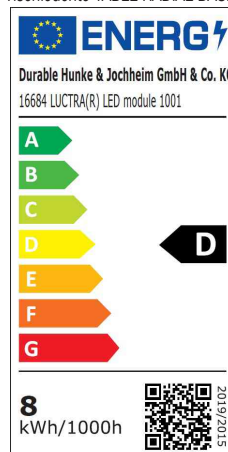

- **Lichtquelle:** Dieses Produkt enthält eine Lichtquelle der Energieeffizienzklasse D
  - die Leuchte enthält eingebaute LED-Lampen
  - die Lampen können in der Leuchte nicht ausgetauscht werden
  - Leistung: 9,5 Watt - 2 kaltweiße und 2 warmweiße LEDs
  - Gewichteter Energieverbrauch: 8 kWh / 1000 h
  - Spannung: 100-240 V AC, 50-60 Hz
  - Farbtemperatur in 3 Stufen einstellbar: 2.700 / 3.600 / 6.500 Kelvin (kaltweiß - warmweiß)
  - Lichtstrom: 680 Lumen (neutralweiß)
  - Lichtausbeute: 73 Lm/W (neutralweiß)
  - Farbtemperatur: 4000 Kelvin (neutralweiß)
  - Max. Beleuchtungsstärke 1.000 Lux (gemessen 600 mm ab Tischoberfläche), in 5 Stufen einstellbar
  - Lebensdauer: 50.000 Stunden
  - Kapazitives Touch-Interface aus hochwertigem Kunststoff
  - Kabellänge: 1,5 m
  - Eurostecker
- Ausladung: 100 mm - 550 mm
  - Höhe: 300 mm - 750 mm
  - Leuchtenfuß: Durchmesser: 250 x 8 mm
  - Material: Aluminium, Zink, Stahl (Fußplatte), Kunststoff
  - Gewicht: 4,5 kg

LED-Tischleuchte TABLE RADIAL BASE, schwarz

LED-Tischleuchte TABLE RADIAL BASE, silber

LED-Tischleuchte TABLE RADIAL BASE, weiß

Symbolbild: zeigt das Produkt in Anwendung

Symbolbild: zeigt das Produkt in Anwendung

Produkt	Ausführung	Farbe	Leistung	Farbtemperatur	Spannung Leuchtmittel	EEK	Hersteller- Nummer	Bestell- Nummer
LED-Tischleuchte TABLE RADIAL BASE	Standfuß	schwarz	9,5 Watt	2.700-6.500 K	110-240 V	D	920201	9920201
		silber	9,5 Watt	2.700-6.500 K	110-240 V	D	920223	9920223
	Standfuß	weiß	9,5 Watt	2.700-6.500 K	110-240 V	D	920202	9920202